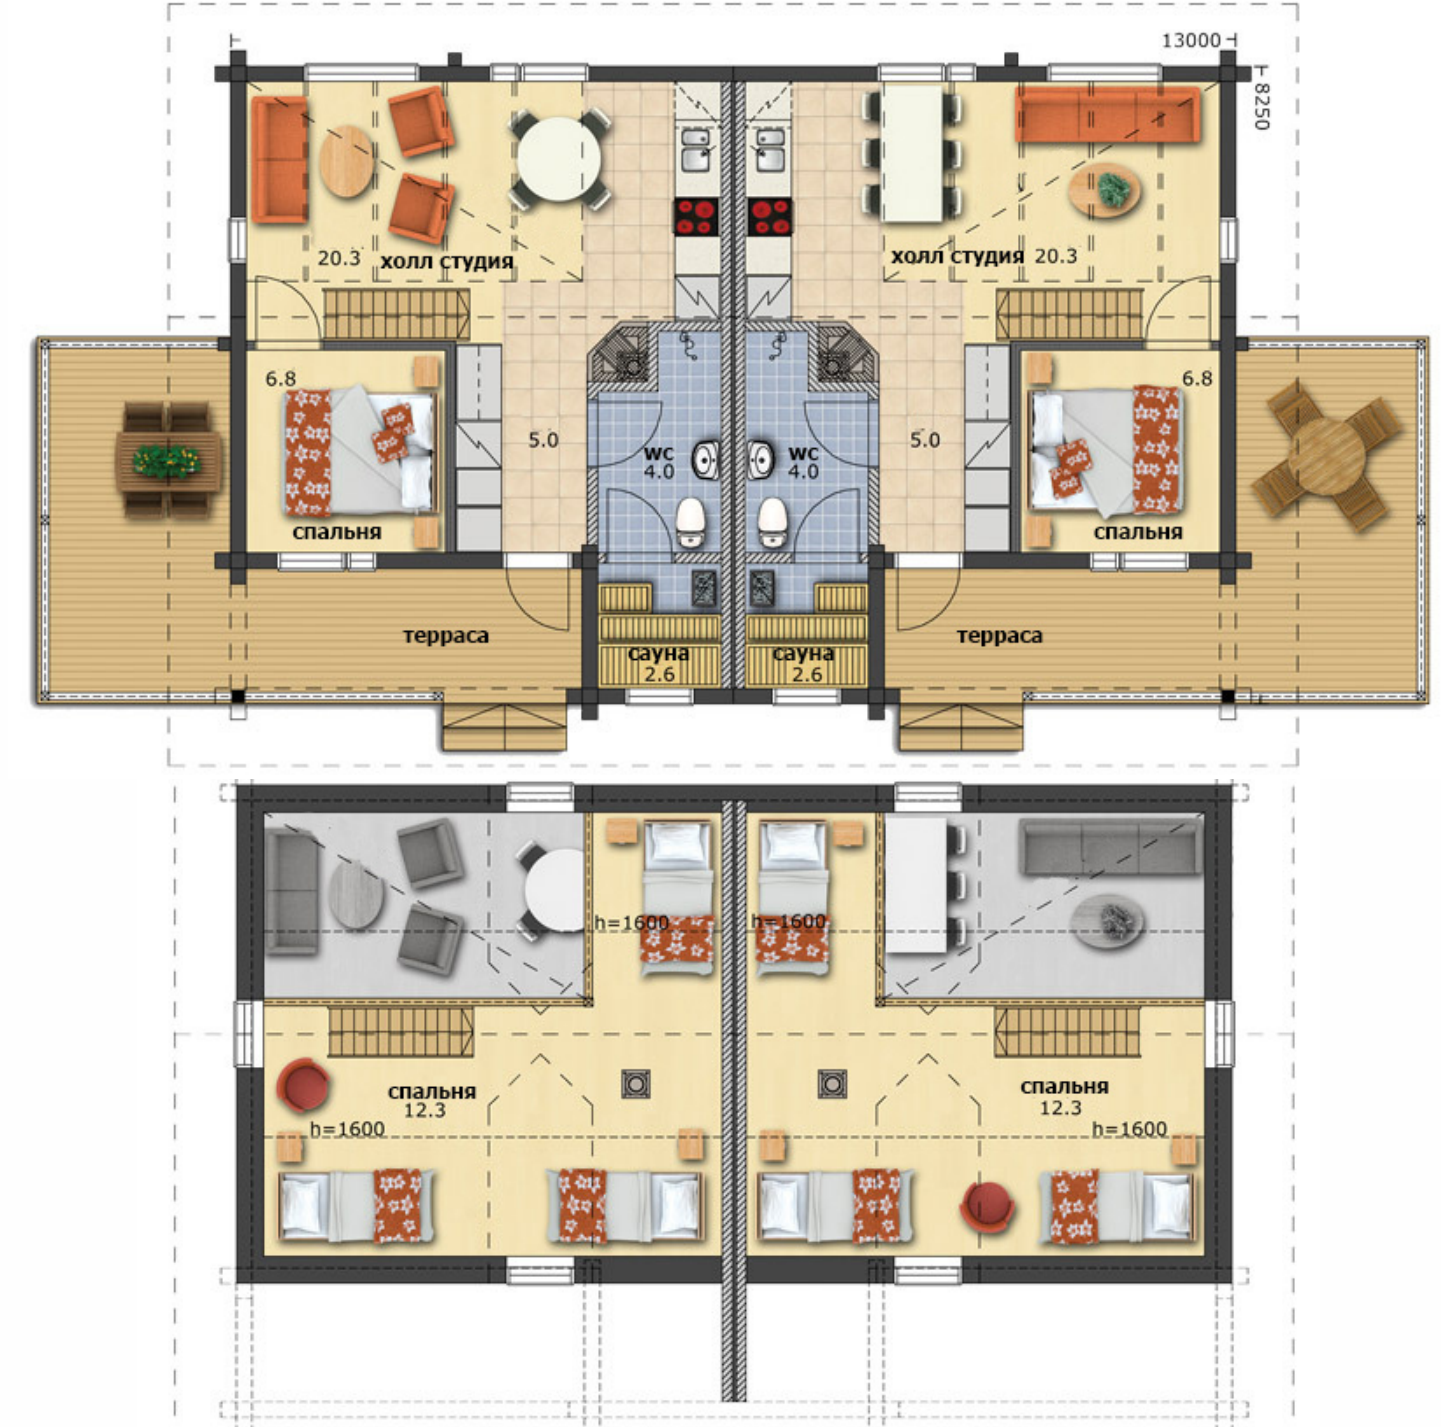

Этажей: 2

Количество комнат: 6

Терраса: 30 м²

Цену и комплектацию уточняйте по телефону +7 (921) 939 13 80; +7 (921) 887 74 33

➤ Проект «DM - 40»

Площадь: 260 м²

Размер: 11x16 м

Этажей: 2

Количество комнат: 7

Терраса: 40 м²

Цену и комплектацию уточняйте по телефону +7 (921) 939 13 80; +7 (921) 887 74 33

➤ Проект «DM - 41»

Площадь: 205 м²

Размер: 9x15 м

Этажей: 2

Количество комнат: 6