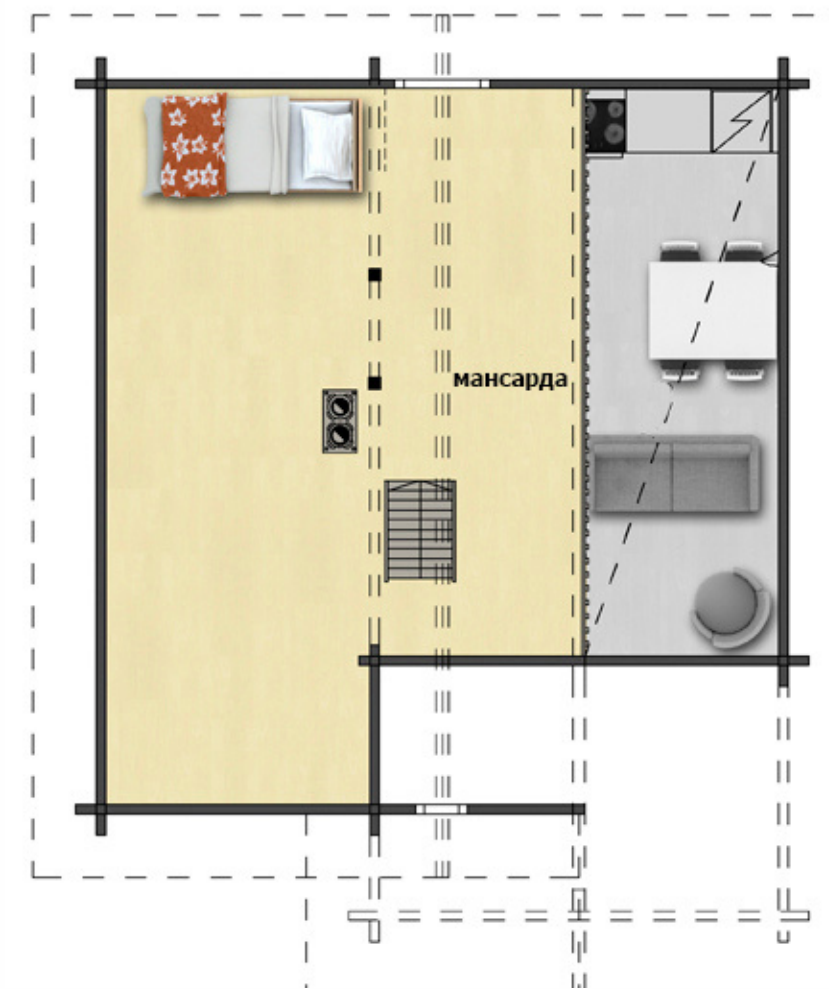

Количество комнат: 2

Терраса: 12 м²

Цену и комплектацию уточняйте по телефону +7 (921) 939 13 80; +7 (921) 887 74 33

► Проект «DM - 2»

Площадь: 42 м²

Размер: 6.5x7.5 м

Этажей: 1

Количество комнат: 3

Терраса: 6 м²

Цену и комплектацию уточняйте по телефону +7 (921) 939 13 80; +7 (921) 887 74 33

➤ Проект «DM - 3»

Площадь: 61 м²

Размер: 7x7 м

Этажей: 2

Количество комнат: 3

Терраса: 12 м²