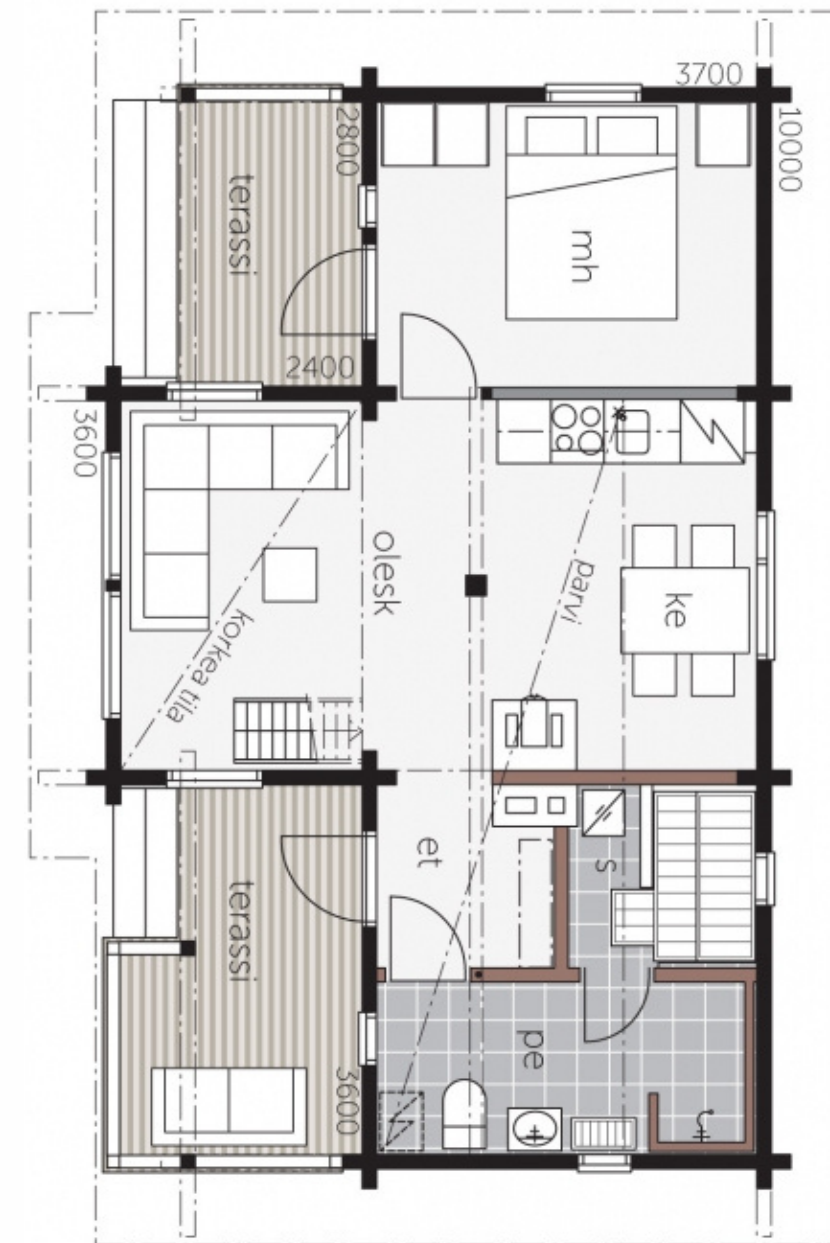

Цену и комплектацию уточняйте по телефону +7 (921) 939 13 80; +7 (921) 887 74 33

► Проект «DM - 11»

Площадь: 63 м²

Размер: 7x9 м

Этажей: 2

Количество комнат: 4

Терраса: 10 м²

Цену и комплектацию уточняйте по телефону +7 (921) 939 13 80; +7 (921) 887 74 33

► Проект «DM - 12»

Площадь: 87 м²

Размер: 6x14.5 м

Этажей: 1

Количество комнат: 4

Терраса: 22 м²

Цену и комплектацию уточняйте по телефону +7 (921) 939 13 80; +7 (921) 887 74 33

» Проект «DM - 13»

Площадь: 90 м²

Размер: 7x10 м

Этажей: 2

Количество комнат: 4

Терраса: 10 м²

Цену и комплектацию уточняйте по телефону +7 (921) 939 13 80; +7 (921) 887 74 33

Проект «DM - 14»

Площадь: 85 м²

Размер: 8.5x8 м

Этажей: 2

Количество комнат: 4

Терраса: 20 м²

Цену и комплектацию уточняйте по телефону +7 (921) 939 13 80; +7 (921) 887 74 33

► Проект «DM - 15»

Площадь: 104 м²

Размер: 8.5x8.5 м