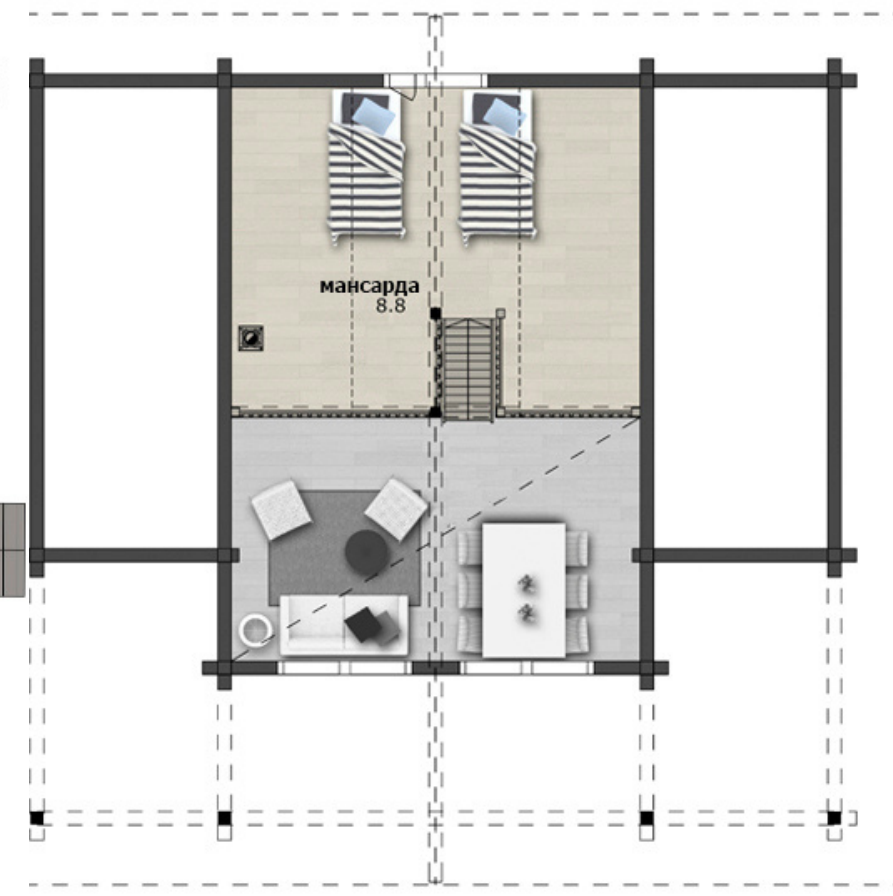

Площадь: 92 м²

Размер: 8x11.5 м

Этажей: 1

Количество комнат: 3

Терраса: 20 м²

Цену и комплектацию уточняйте по телефону +7 (921) 939 13 80; +7 (921) 887 74 33

► Проект «DM - 22»

Площадь: 92 м²

Размер: 9.5x10 м

Этажей: 1

Количество комнат: 3

Терраса: 40 м²

Цену и комплектацию уточняйте по телефону +7 (921) 939 13 80; +7 (921) 887 74 33

► Проект «DM - 23»

Площадь: 150 м²

Размер: 11x11 м