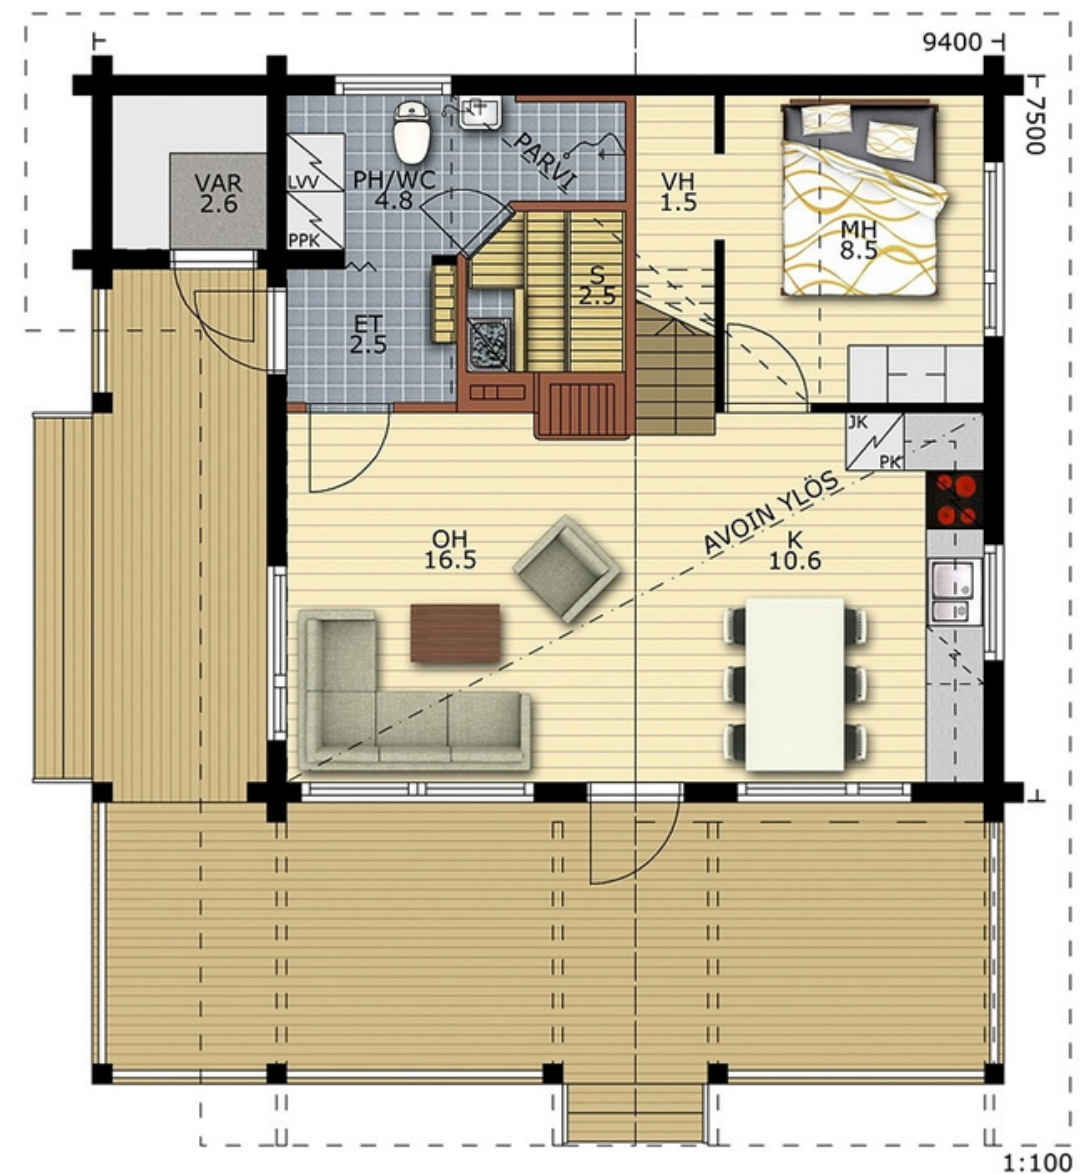

Площадь: 92 м²

Размер: 8x11.5 м

Этажей: 1

Количество комнат: 3

Терраса: 20 м²

Цену и комплектацию уточняйте по телефону +7 (921) 939 13 80; +7 (921) 887 74 33

► Проект «DM - 22»

Площадь: 92 м²

Размер: 9.5x10 м

Этажей: 1

Количество комнат: 3

Терраса: 40 м²

Цену и комплектацию уточняйте по телефону +7 (921) 939 13 80; +7 (921) 887 74 33

► Проект «DM - 23»

Площадь: 150 м²

Размер: 11x11 м