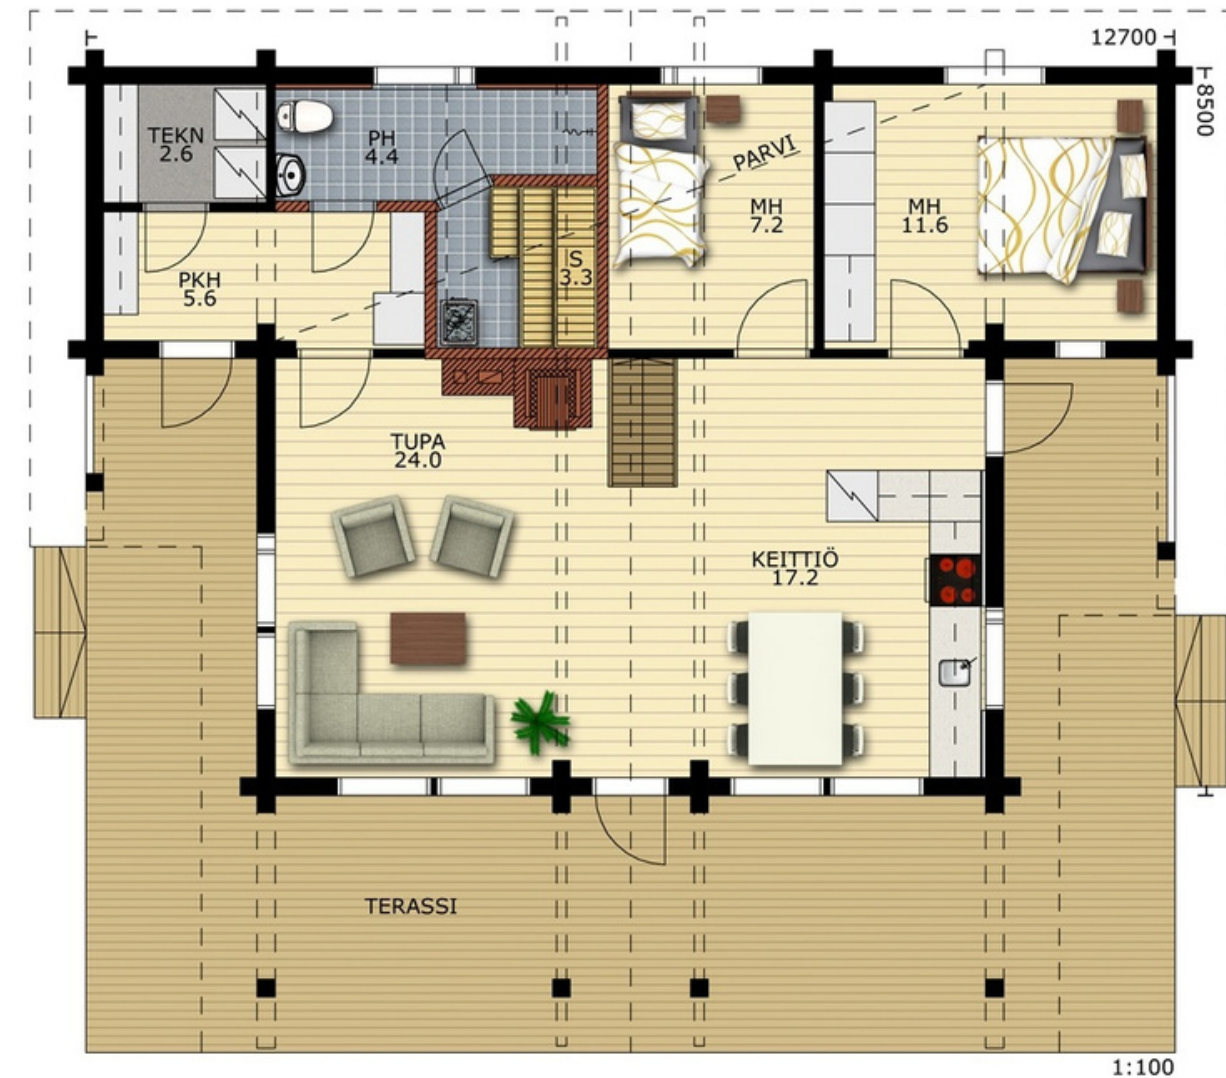

Этажей: 2

Количество комнат: 3

Терраса: 40 м²

Цену и комплектацию уточняйте по телефону +7 (921) 939 13 80; +7 (921) 887 74 33

► Проект «DM - 24»

Площадь: 212 м²

Размер: 12.5x12.5 м

Этажей: 2

Количество комнат: 3

Терраса: 50 м²

Цену и комплектацию уточняйте по телефону +7 (921) 939 13 80; +7 (921) 887 74 33

» Проект «DM - 25»

Площадь: 146 м²

Размер: 12.5x13.5 м

Этажей: 2

Количество комнат: 3