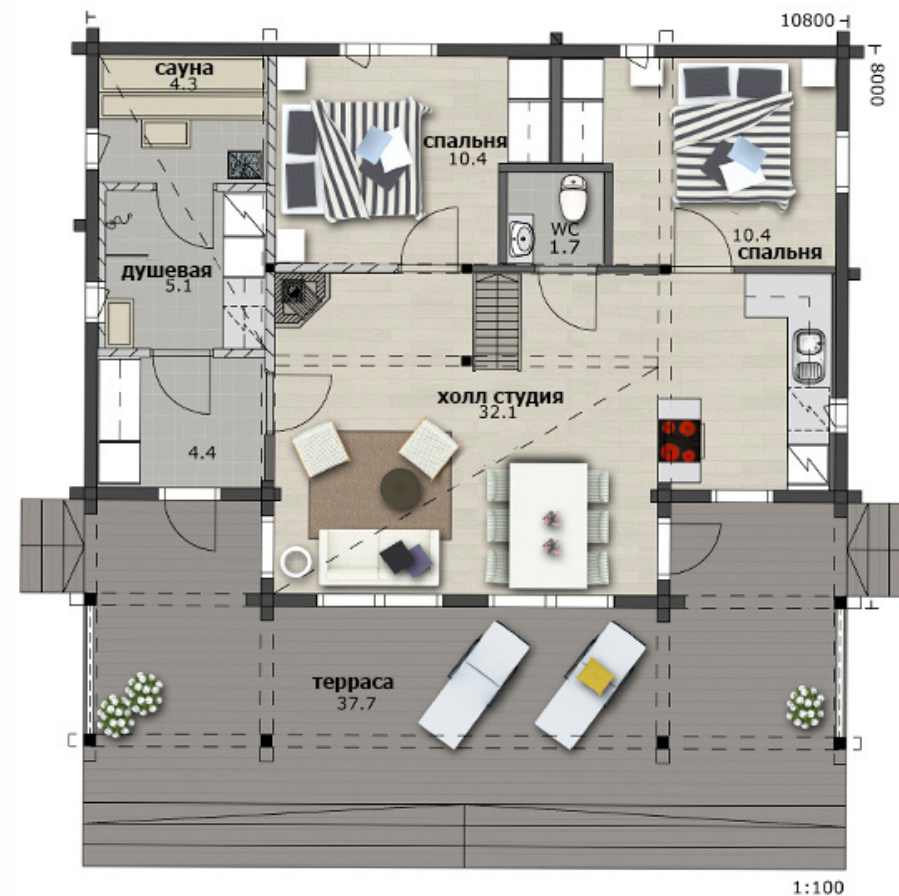

Проект «DM - 20»

Площадь: 150 м²

Размер: 8x9.5 м

Этажей: 2

Количество комнат: 4

Терраса: 22 м²

Цену и комплектацию уточняйте по телефону +7 (921) 939 13 80; +7 (921) 887 74 33

Проект «DM - 21»

Площадь: 92 м²

Размер: 8x11.5 м

Этажей: 1

Количество комнат: 3

Терраса: 20 м²

Цену и комплектацию уточняйте по телефону +7 (921) 939 13 80; +7 (921) 887 74 33

► Проект «DM - 22»

Площадь: 92 м²

Размер: 9.5x10 м

Этажей: 1

Количество комнат: 3

Терраса: 40 м²

Цену и комплектацию уточняйте по телефону +7 (921) 939 13 80; +7 (921) 887 74 33

► Проект «DM - 23»

Площадь: 150 м²

Размер: 11x11 м