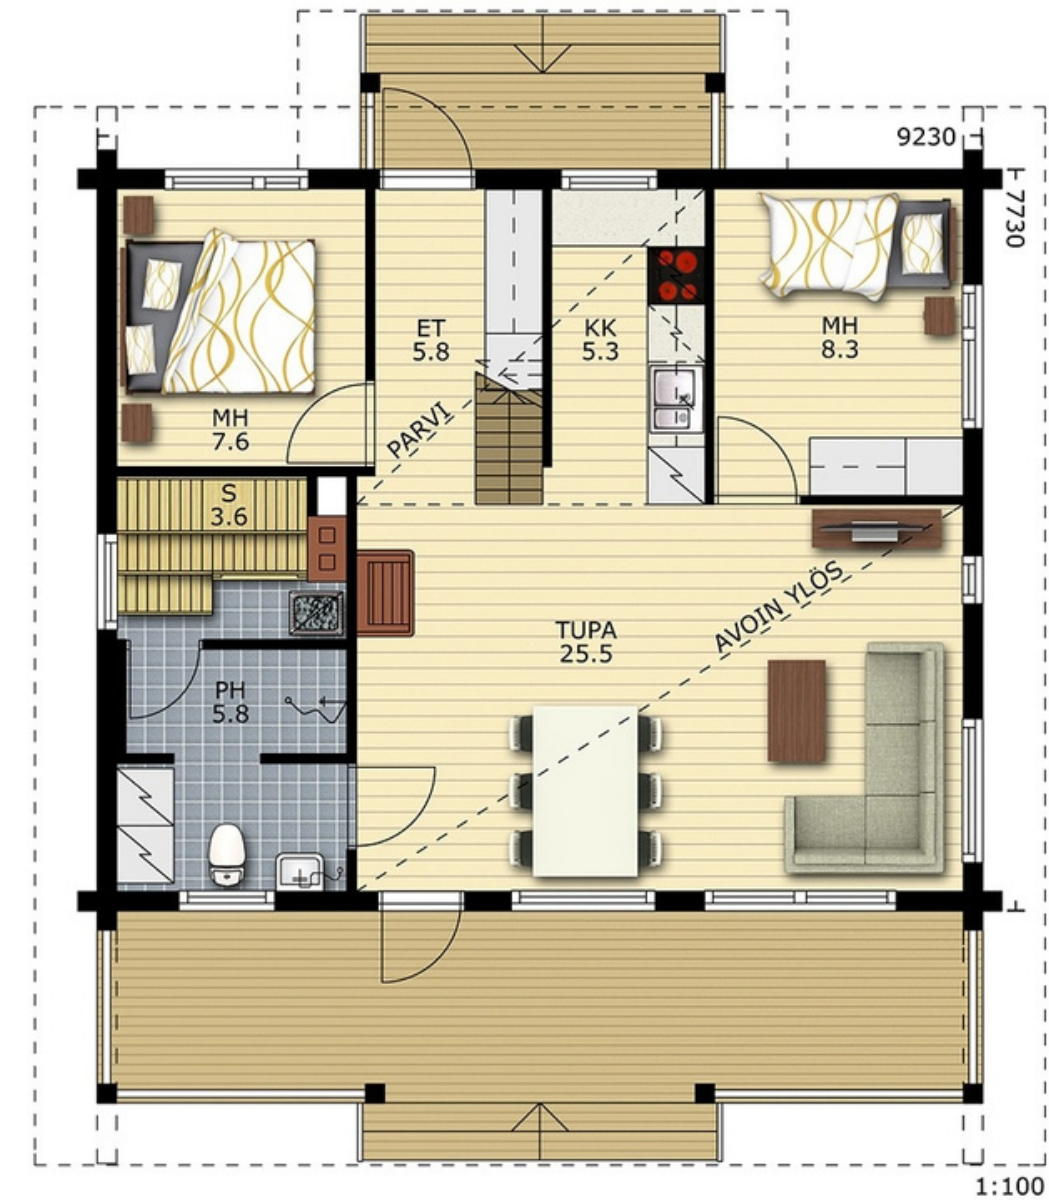

Этажей: 2

Количество комнат: 3

Терраса: 40 м²

Цену и комплектацию уточняйте по телефону +7 (921) 939 13 80; +7 (921) 887 74 33

► Проект «DM - 24»

Площадь: 212 м²

Размер: 12.5x12.5 м

Этажей: 2

Количество комнат: 3

Терраса: 50 м²

Цену и комплектацию уточняйте по телефону +7 (921) 939 13 80; +7 (921) 887 74 33

» Проект «DM - 25»

Площадь: 146 м²

Размер: 12.5x13.5 м

Этажей: 2

Количество комнат: 3

Терраса: 50 м²

Цену и комплектацию уточняйте по телефону +7 (921) 939 13 80; +7 (921) 887 74 33

► Проект «DM - 26»

Площадь: 150 м²

Размер: 9.5x9,5 м

Этажей: 2

Количество комнат: 4

Терраса: 18 м²

Цену и комплектацию уточняйте по телефону +7 (921) 939 13 80; +7 (921) 887 74 33

► Проект «DM - 27»

Площадь: 108 м²

Размер: 9x12 м

Этажей: 1

Количество комнат: 4

Терраса: 18 м²

Цену и комплектацию уточняйте по телефону +7 (921) 939 13 80; +7 (921) 887 74 33