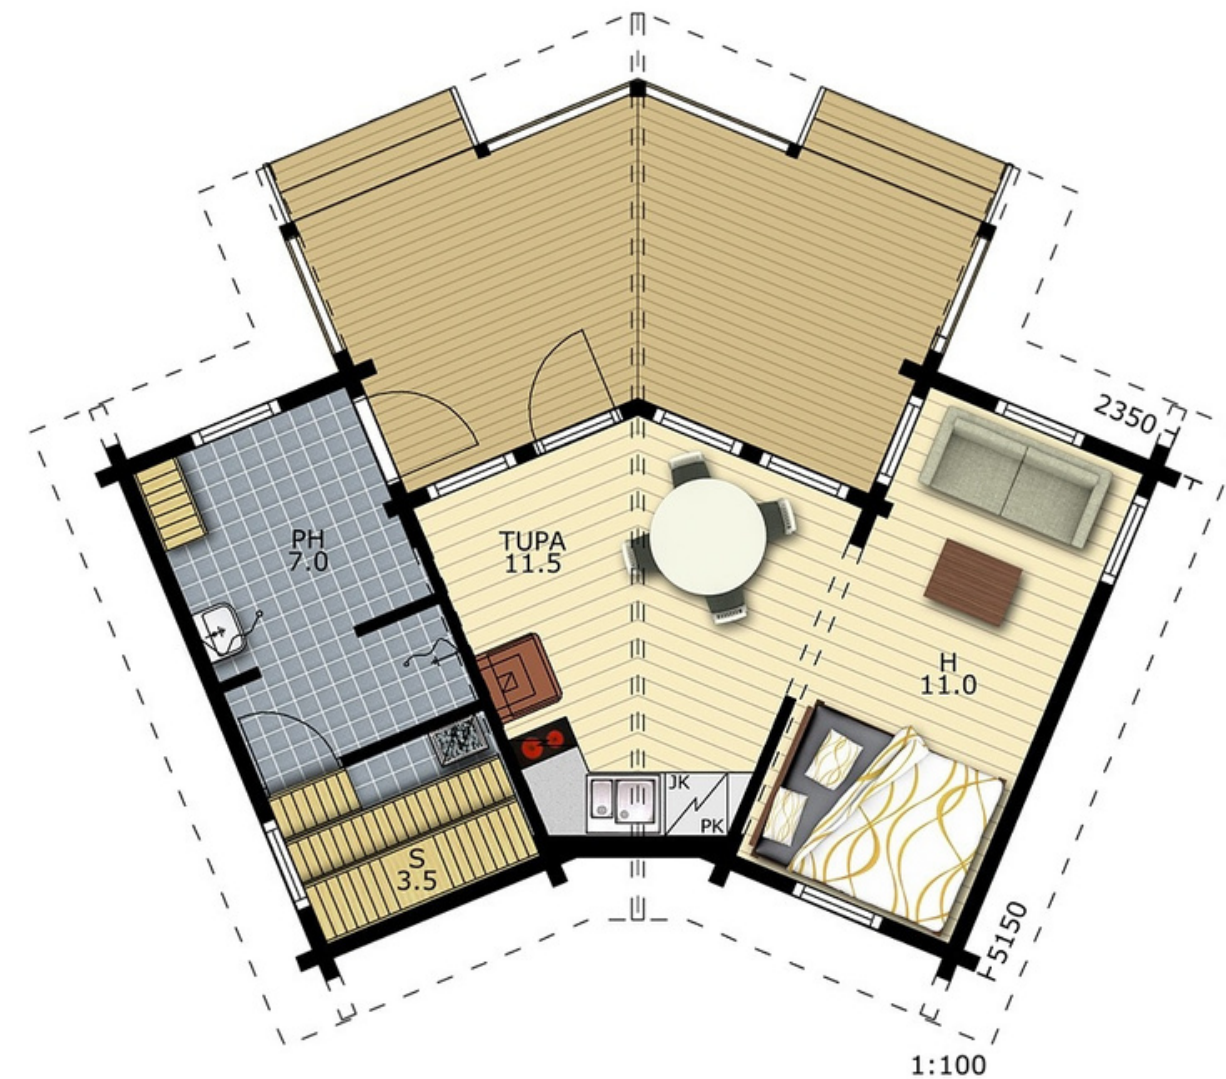

Площадь: 65 м²

Размер: 6.5x10 м

Этажей: 1

Количество комнат: 3

Цену и комплектацию уточняйте по телефону +7 (921) 939 13 80; +7 (921) 887 74 33

Проект «DM - 7»

Площадь: 72 м²

Размер: 11х6.5 м

Этажей: 1

Количество комнат: 2

Терраса: 22 м²

Цену и комплектацию уточняйте по телефону +7 (921) 939 13 80; +7 (921) 887 74 33

► Проект «DM - 8»

Площадь: 56 м²

Размер: 6x9.4 м

Этажей: 1