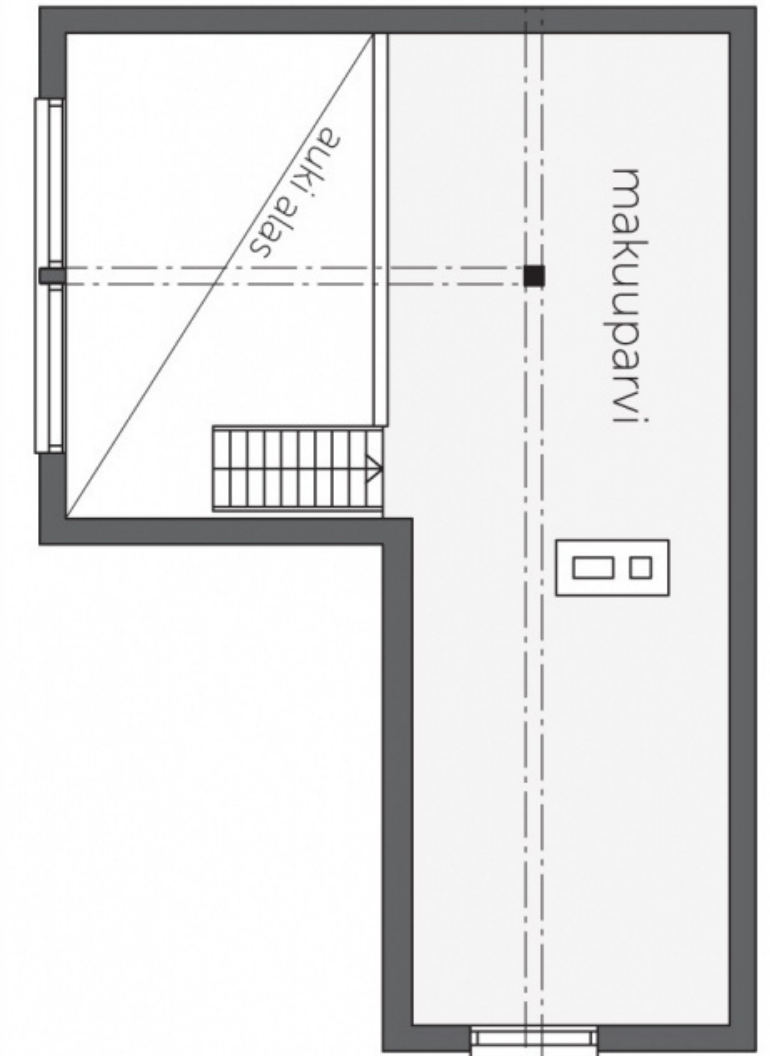

Цену и комплектацию уточняйте по телефону +7 (921) 939 13 80; +7 (921) 887 74 33

► Проект «DM - 11»

Площадь: 63 м²

Размер: 7x9 м

Этажей: 2

Количество комнат: 4

Терраса: 10 м²

Цену и комплектацию уточняйте по телефону +7 (921) 939 13 80; +7 (921) 887 74 33

► Проект «DM - 12»

Площадь: 87 м²

Размер: 6x14.5 м

Этажей: 1

Количество комнат: 4

Терраса: 22 м²

Цену и комплектацию уточняйте по телефону +7 (921) 939 13 80; +7 (921) 887 74 33

» Проект «DM - 13»

Площадь: 90 м²

Размер: 7x10 м

Этажей: 2

Количество комнат: 4

Терраса: 10 м²

Цену и комплектацию уточняйте по телефону +7 (921) 939 13 80; +7 (921) 887 74 33

Проект «DM - 14»

Площадь: 85 м²