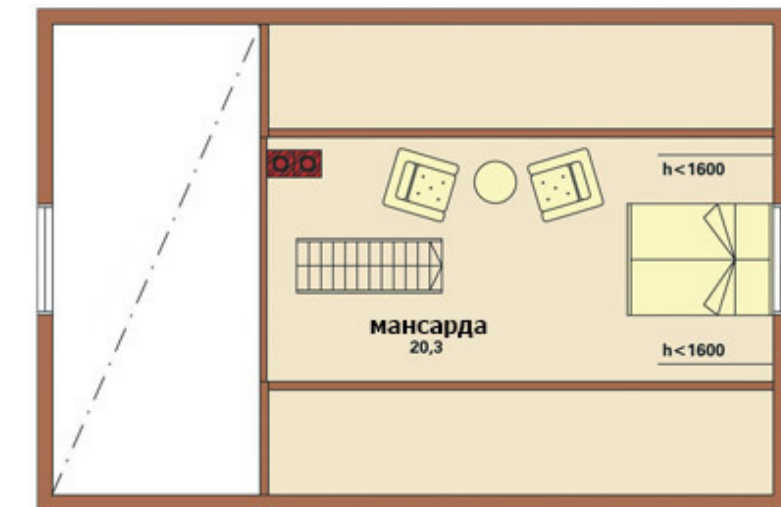

► Проект «DM - 36»

Площадь: 200 м²

Размер: 10x13 м

Этажей: 2

Количество комнат: 4

Терраса: 21 м²

Цену и комплектацию уточняйте по телефону +7 (921) 939 13 80; +7 (921) 887 74 33

➤ Проект «DM - 37»