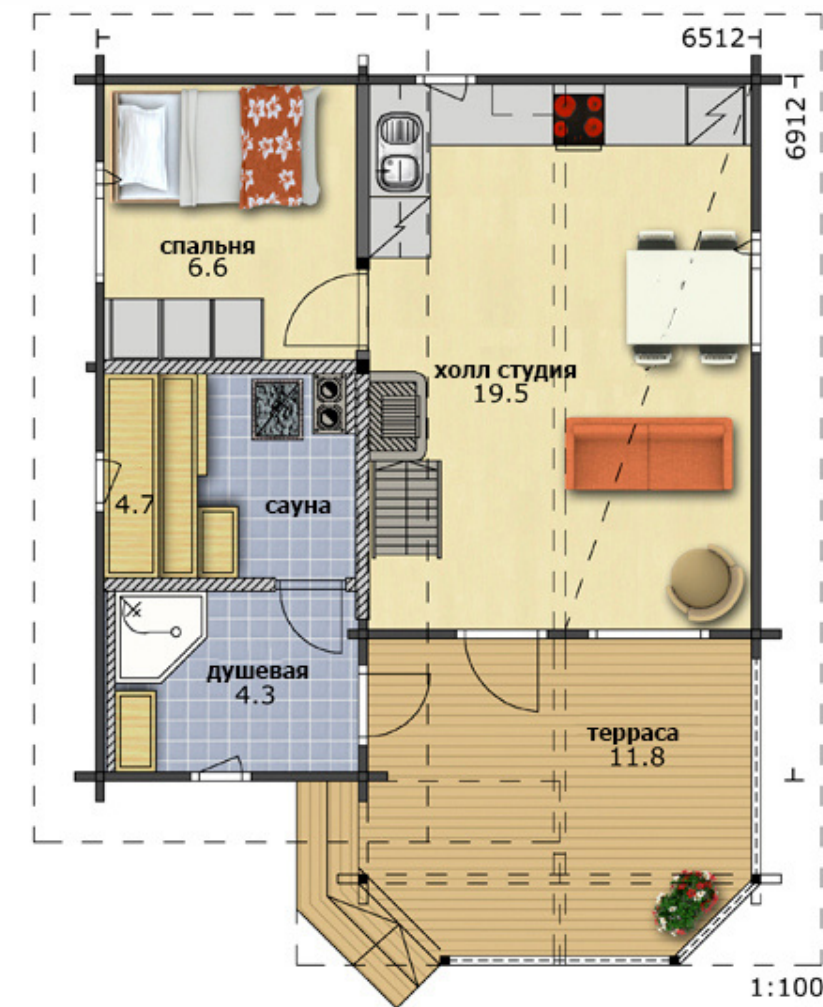

Количество комнат: 2

Терраса: 12 м²

Цену и комплектацию уточняйте по телефону +7 (921) 939 13 80; +7 (921) 887 74 33

► Проект «DM - 2»

Площадь: 42 м²

Размер: 6.5x7.5 м

Этажей: 1

Количество комнат: 3

Терраса: 6 м²

Цену и комплектацию уточняйте по телефону +7 (921) 939 13 80; +7 (921) 887 74 33

➤ Проект «DM - 3»

Площадь: 61 м²

Размер: 7x7 м

Этажей: 2

Количество комнат: 3

Терраса: 12 м²

Цену и комплектацию уточняйте по телефону +7 (921) 939 13 80; +7 (921) 887 74 33

Проект «DM - 4»

Площадь: 56 м²

Размер: 7x8 м

Этажей: 1

Количество комнат: 3

Терраса: 12 м²

Цену и комплектацию уточняйте по телефону +7 (921) 939 13 80; +7 (921) 887 74 33