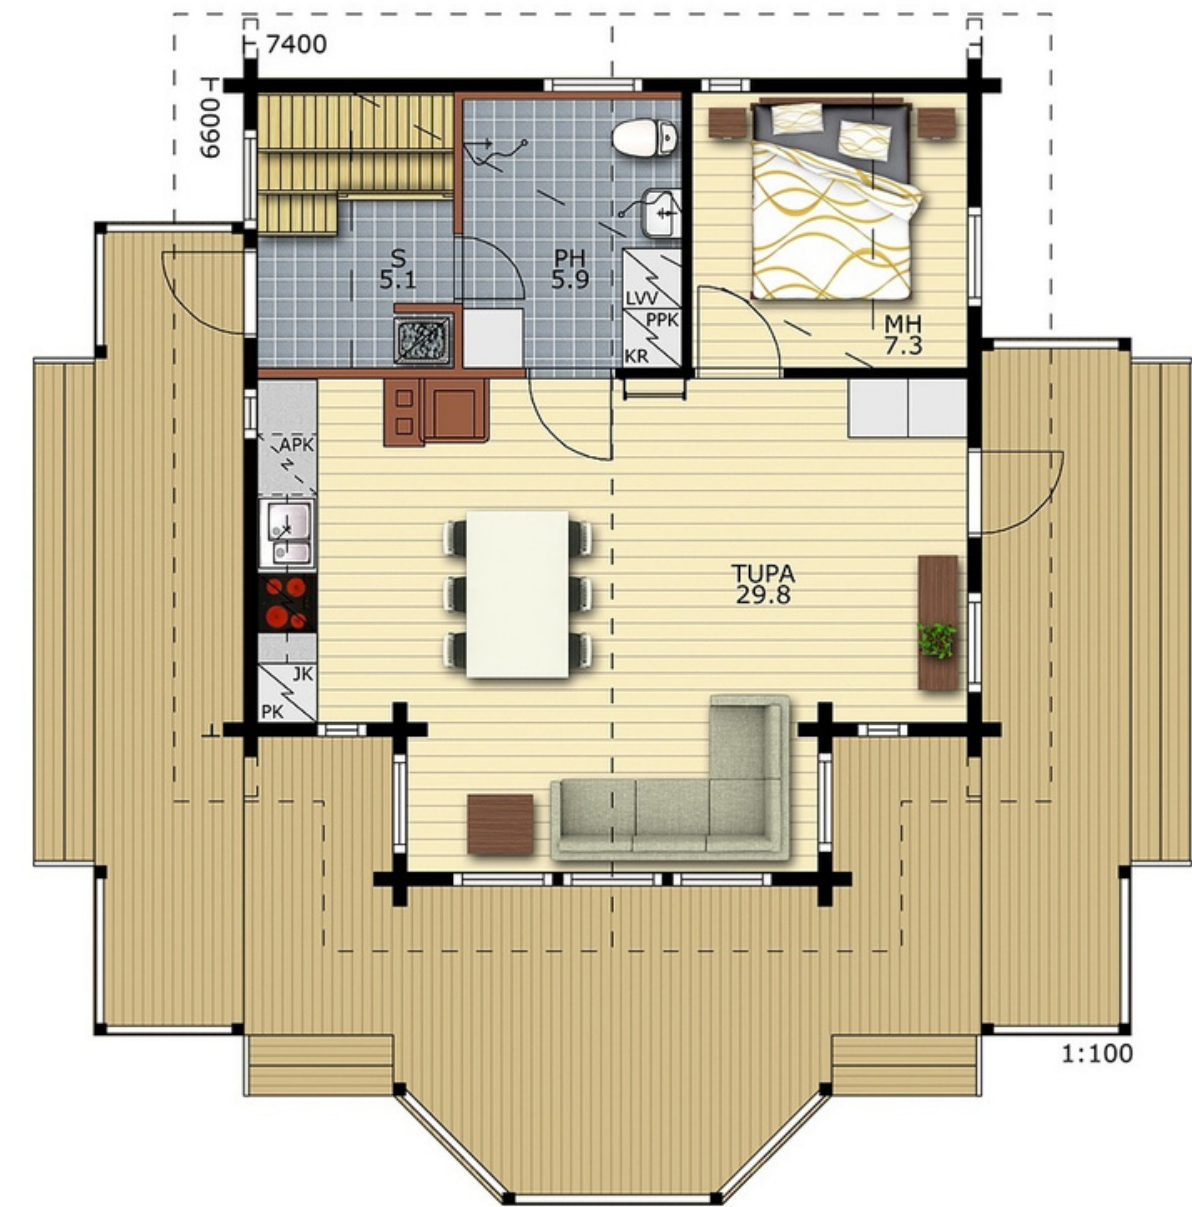

Этажей: 2

Количество комнат: 3

Терраса: 22 м²

Цену и комплектацию уточняйте по телефону +7 (921) 939 13 80; +7 (921) 887 74 33

Проект «DM - 16»

Площадь: 120 м²

Размер: 9x7.5 м

Этажей: 2

Количество комнат: 4

Терраса: 9 м²

Цену и комплектацию уточняйте по телефону +7 (921) 939 13 80; +7 (921) 887 74 33

► Проект «DM - 17»

Площадь: 56 м²

Размер: 8.5x9 м

Этажей: 1

Количество комнат: 3