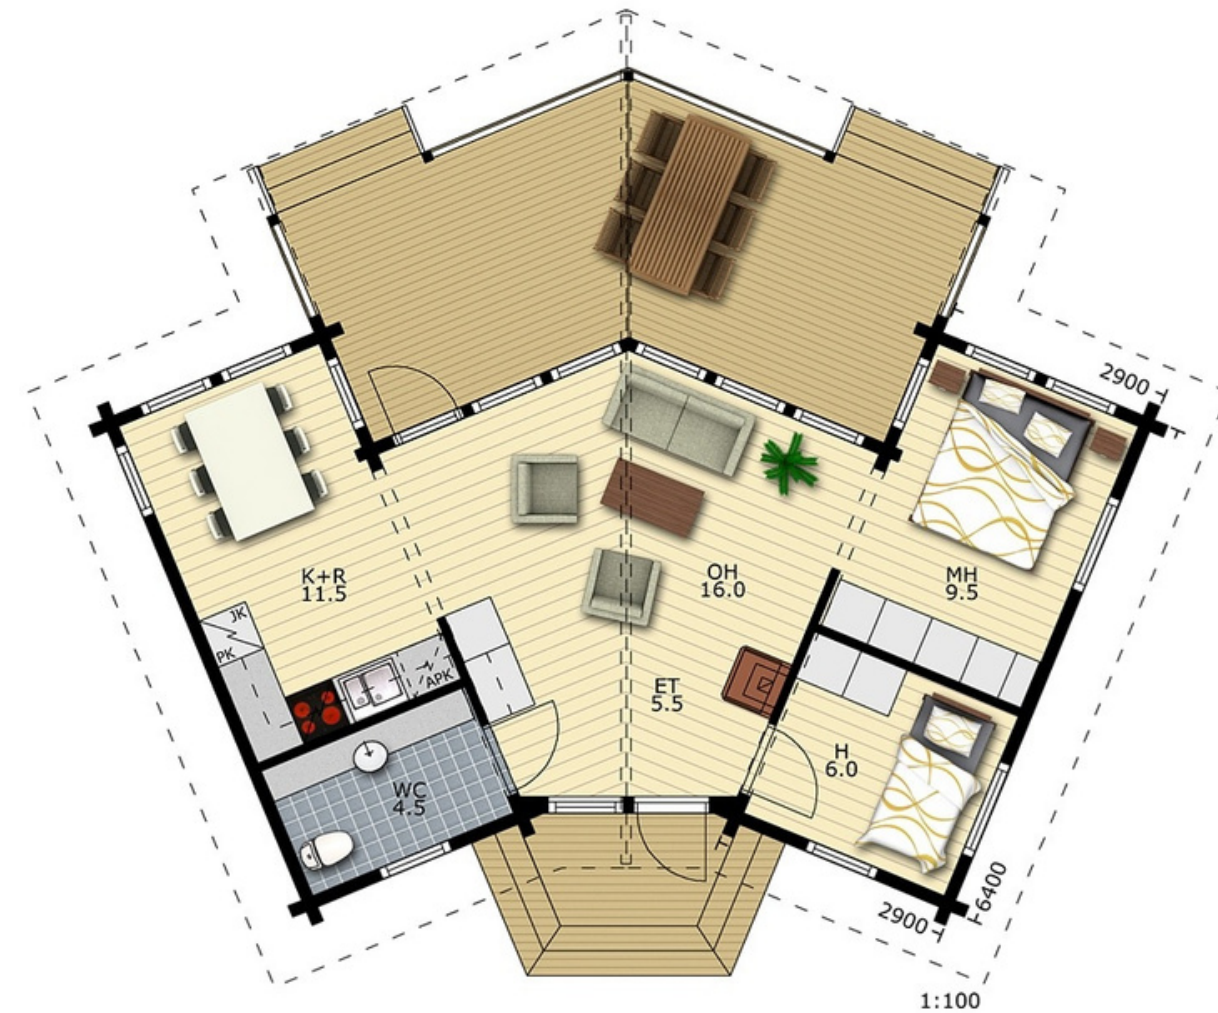

Количество комнат: 3

Терраса: 50 м²

Цену и комплектацию уточняйте по телефону +7 (921) 939 13 80; +7 (921) 887 74 33

» Проект «DM - 25»

Площадь: 146 м²

Размер: 12.5x13.5 м

Этажей: 2

Количество комнат: 3

Терраса: 50 м²

Цену и комплектацию уточняйте по телефону +7 (921) 939 13 80; +7 (921) 887 74 33

► Проект «DM - 26»

Площадь: 150 м²

Размер: 9.5x9,5 м

Этажей: 2

Количество комнат: 4

Терраса: 18 м²

Цену и комплектацию уточняйте по телефону +7 (921) 939 13 80; +7 (921) 887 74 33

► Проект «DM - 27»

Площадь: 108 м²

Размер: 9x12 м

Этажей: 1

Количество комнат: 4

Терраса: 18 м²

Цену и комплектацию уточняйте по телефону +7 (921) 939 13 80; +7 (921) 887 74 33