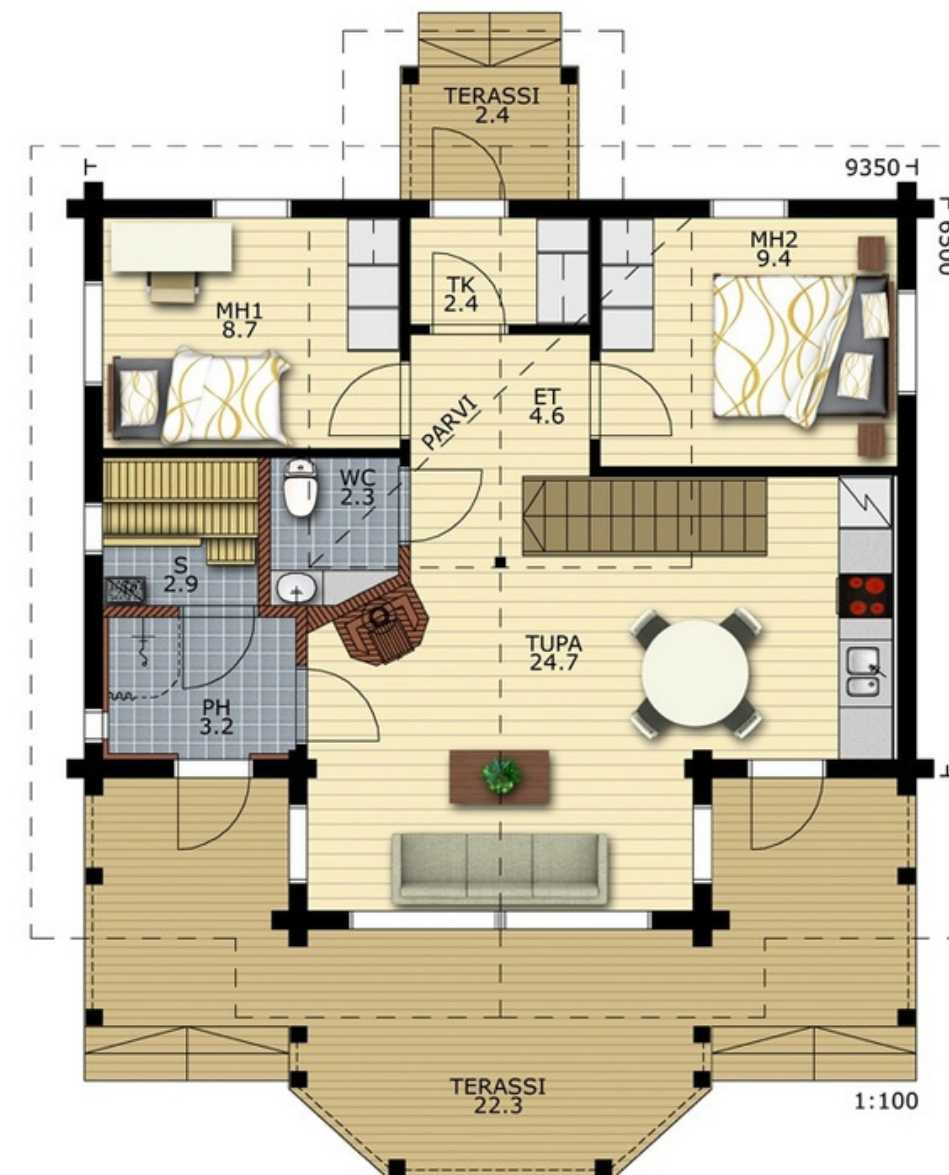

Количество комнат: 4

Терраса: 9 м²

Цену и комплектацию уточняйте по телефону +7 (921) 939 13 80; +7 (921) 887 74 33

► Проект «DM - 17»

Площадь: 56 м²

Размер: 8.5x9 м

Этажей: 1

Количество комнат: 3

Терраса: 16 м²

Цену и комплектацию уточняйте по телефону +7 (921) 939 13 80; +7 (921) 887 74 33

► Проект «DM - 18»

Площадь: 100 м²

Размер: 8x9 м

Этажей: 2

Количество комнат: 4

Терраса: 55 м²

Цену и комплектацию уточняйте по телефону +7 (921) 939 13 80; +7 (921) 887 74 33

► Проект «DM - 19»

Площадь: 120 м²

Размер: 8.5x9,5 м

Этажей: 2

Количество комнат: 4

Терраса: 24 м²

Цену и комплектацию уточняйте по телефону +7 (921) 939 13 80; +7 (921) 887 74 33

Проект «DM - 20»

Площадь: 150 м²

Размер: 8x9.5 м

Этажей: 2

Количество комнат: 4

Терраса: 22 м²

Цену и комплектацию уточняйте по телефону +7 (921) 939 13 80; +7 (921) 887 74 33

Проект «DM - 21»