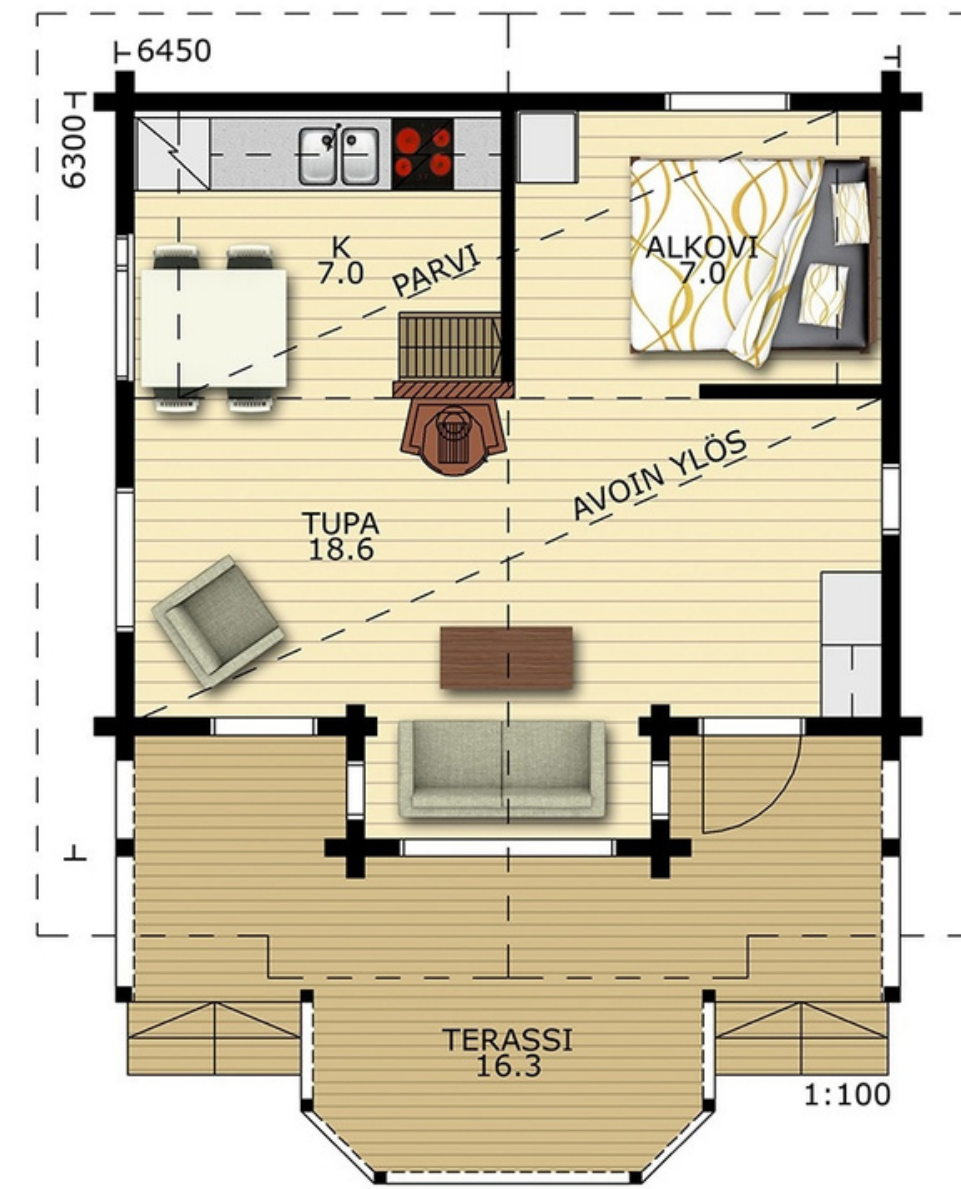

Этажей: 1

Количество комнат: 2

Терраса: 22 м²

Цену и комплектацию уточняйте по телефону +7 (921) 939 13 80; +7 (921) 887 74 33

► Проект «DM - 8»

Площадь: 56 м²

Размер: 6x9.4 м

Этажей: 1

Количество комнат: 3

Терраса: 12м²

Цену и комплектацию уточняйте по телефону +7 (921) 939 13 80; +7 (921) 887 74 33

Проект «DM - 9»

Площадь: 82 м²

Размер: 7x9 м

Этажей: 2

Количество комнат: 3

Терраса: 14 м²

Цену и комплектацию уточняйте по телефону +7 (921) 939 13 80; +7 (921) 887 74 33

» Проект «DM - 10»

Площадь: 63 м²

Размер: 7x9 м

Этажей: 1

Количество комнат: 2

Терраса: 16 м²

Цену и комплектацию уточняйте по телефону +7 (921) 939 13 80; +7 (921) 887 74 33

► Проект «DM - 11»

Площадь: 63 м²

Размер: 7x9 м

Этажей: 2

Количество комнат: 4

Терраса: 10 м²

Цену и комплектацию уточняйте по телефону +7 (921) 939 13 80; +7 (921) 887 74 33