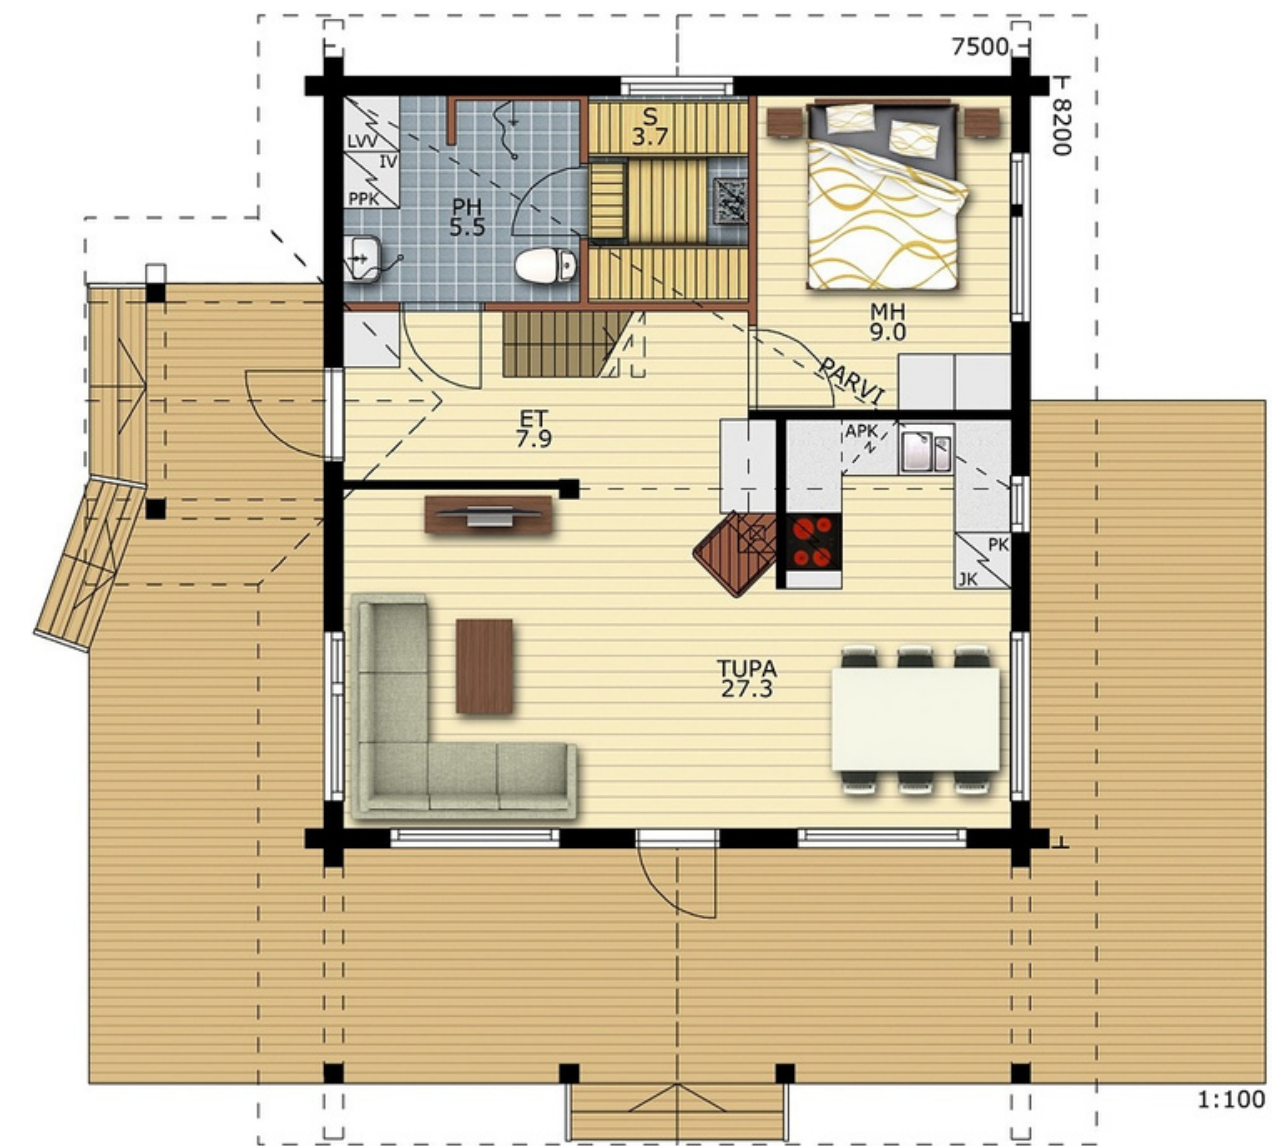

Этажей: 2

Количество комнат: 3

Терраса: 22 м²

Цену и комплектацию уточняйте по телефону +7 (921) 939 13 80; +7 (921) 887 74 33

Проект «DM - 16»

Площадь: 120 м²

Размер: 9x7.5 м

Этажей: 2

Количество комнат: 4

Терраса: 9 м²

Цену и комплектацию уточняйте по телефону +7 (921) 939 13 80; +7 (921) 887 74 33

► Проект «DM - 17»

Площадь: 56 м²

Размер: 8.5x9 м

Этажей: 1

Количество комнат: 3

Терраса: 16 м²

Цену и комплектацию уточняйте по телефону +7 (921) 939 13 80; +7 (921) 887 74 33

► Проект «DM - 18»

Площадь: 100 м²

Размер: 8x9 м

Этажей: 2

Количество комнат: 4

Терраса: 55 м²