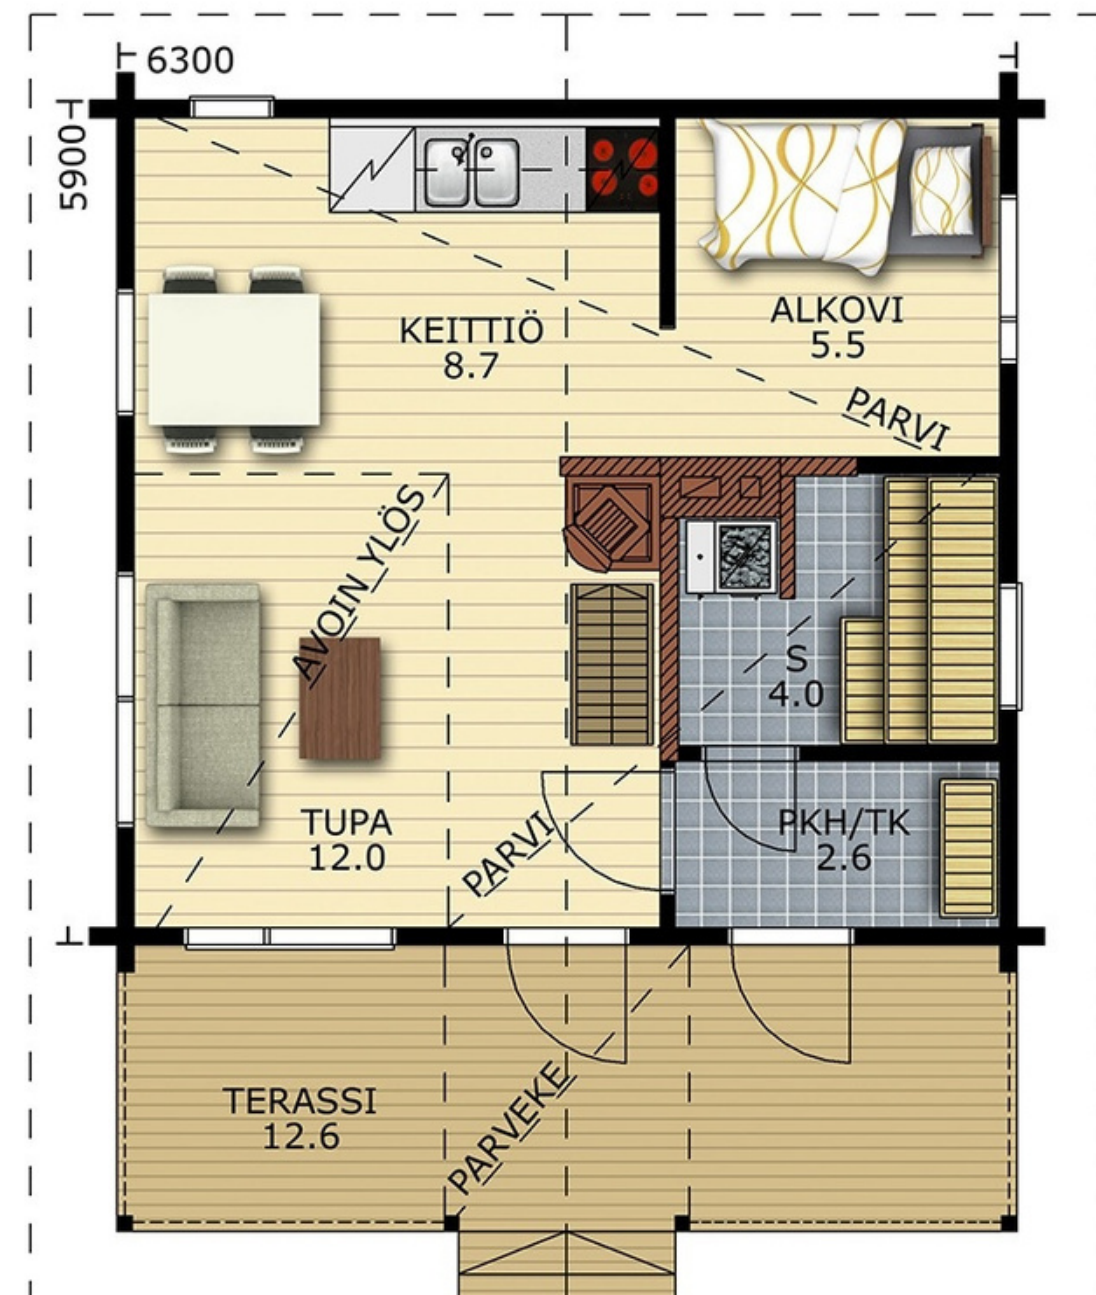

Количество комнат: 2

Терраса: 12 м²

Цену и комплектацию уточняйте по телефону +7 (921) 939 13 80; +7 (921) 887 74 33

► Проект «DM - 2»

Площадь: 42 м²

Размер: 6.5x7.5 м

Этажей: 1

Количество комнат: 3

Терраса: 6 м²

Цену и комплектацию уточняйте по телефону +7 (921) 939 13 80; +7 (921) 887 74 33

➤ Проект «DM - 3»

Площадь: 61 м²

Размер: 7x7 м

Этажей: 2

Количество комнат: 3

Терраса: 12 м²

Цену и комплектацию уточняйте по телефону +7 (921) 939 13 80; +7 (921) 887 74 33

Проект «DM - 4»

Площадь: 56 м²

Размер: 7x8 м

Этажей: 1

Количество комнат: 3

Терраса: 12 м²

Цену и комплектацию уточняйте по телефону +7 (921) 939 13 80; +7 (921) 887 74 33

» Проект «DM - 5»

Площадь: 75 м²

Размер: 7x8.5 м

Этажей: 1

Количество комнат: 2

Терраса: 14 м²

Цену и комплектацию уточняйте по телефону +7 (921) 939 13 80; +7 (921) 887 74 33

» Проект «DM - 6»