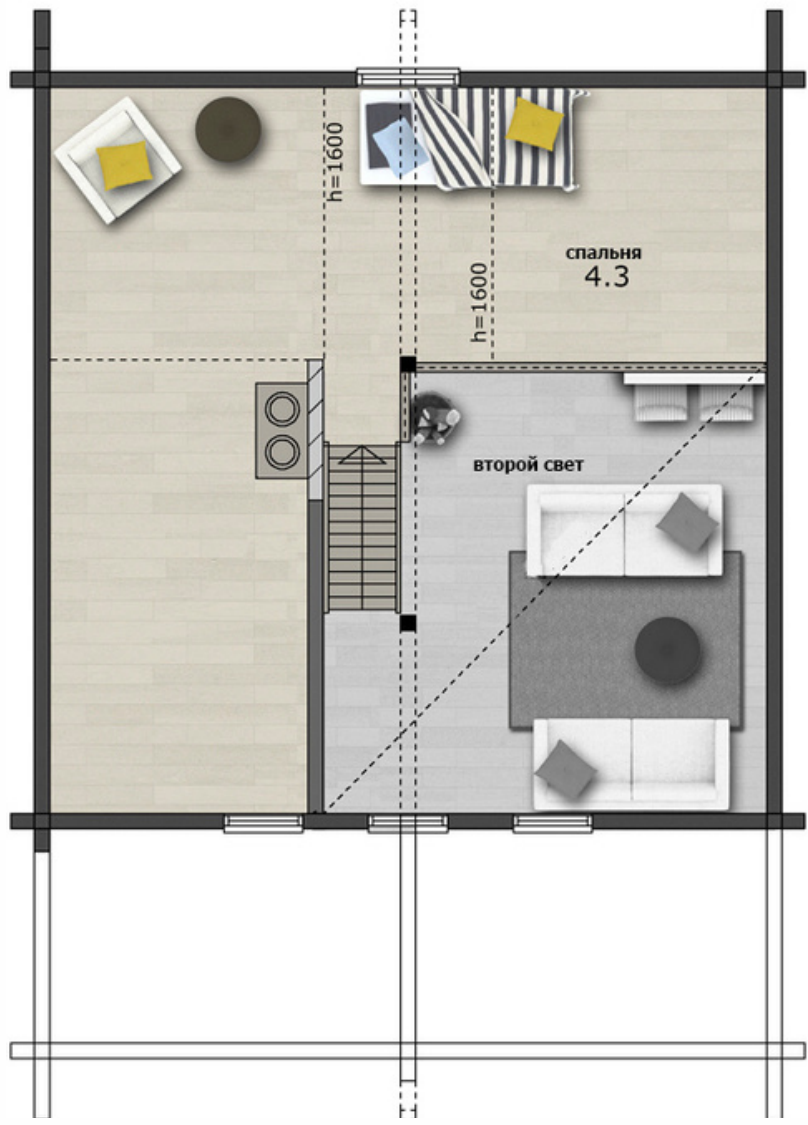

Этажей: 1

Количество комнат: 2

Терраса: 22 м²

Цену и комплектацию уточняйте по телефону +7 (921) 939 13 80; +7 (921) 887 74 33

► Проект «DM - 8»

Площадь: 56 м²

Размер: 6x9.4 м

Этажей: 1

Количество комнат: 3

Терраса: 12м²

Цену и комплектацию уточняйте по телефону +7 (921) 939 13 80; +7 (921) 887 74 33

Проект «DM - 9»

Площадь: 82 м²

Размер: 7x9 м

Этажей: 2

Количество комнат: 3