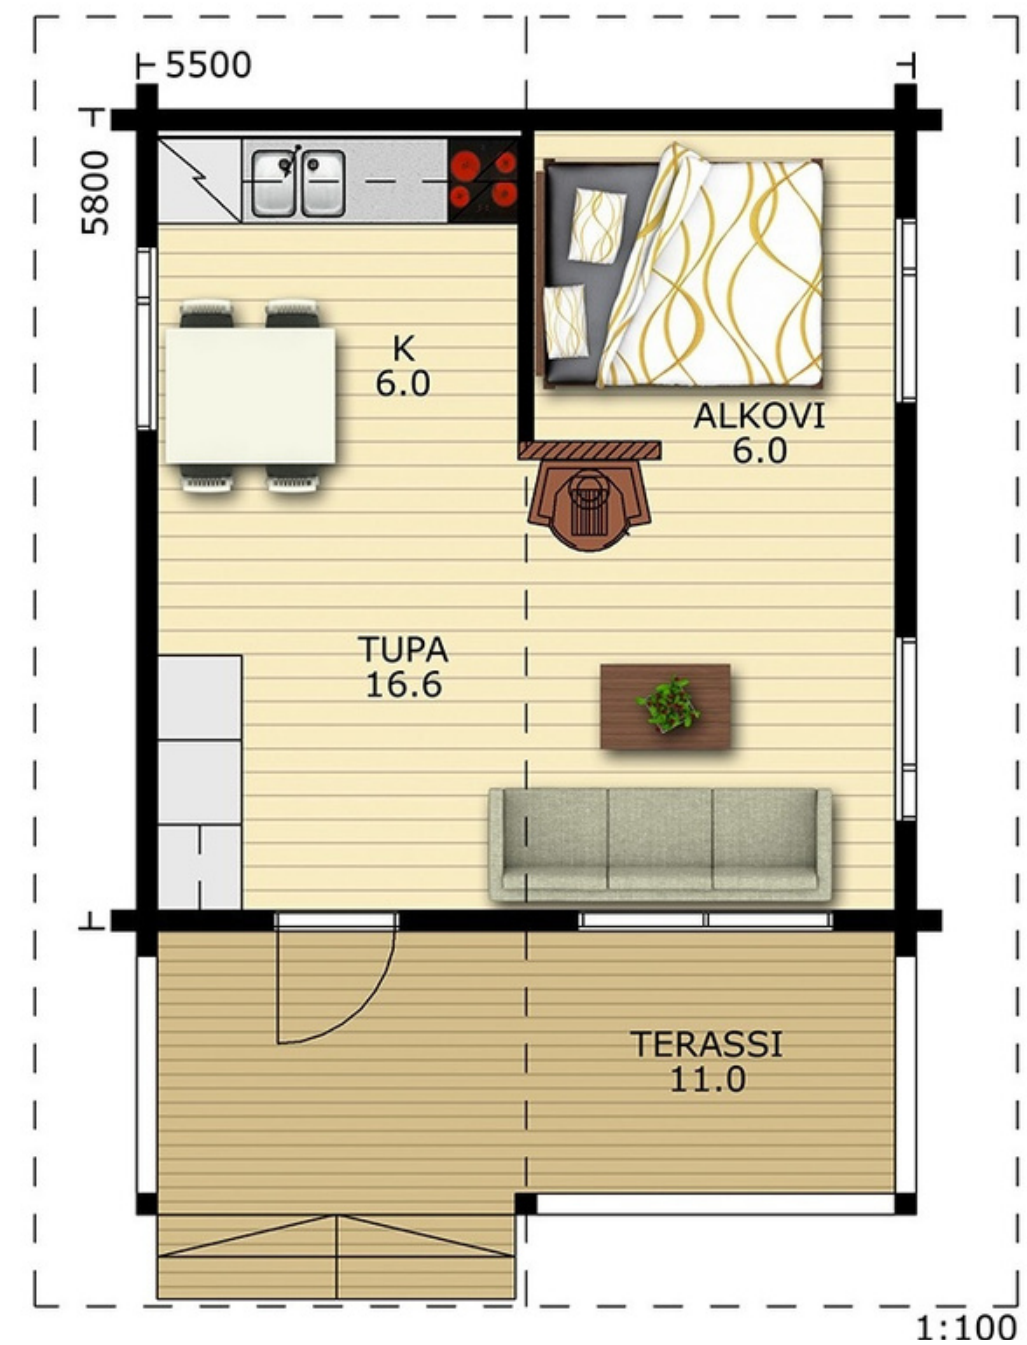

Преимущества нашей компании

Экономим ваши деньги

Более 700 выполненных
уникальных проектов

12 лет опыта

Проект «DM - 1»

Площадь: 48 м²

Размер: 6x8 м

Этажей: 1

Количество комнат: 2

Терраса: 12 м²

Цену и комплектацию уточняйте по телефону +7 (921) 939 13 80; +7 (921) 887 74 33

► Проект «DM - 2»

Площадь: 42 м²

Размер: 6.5x7.5 м

Этажей: 1

Количество комнат: 3

Терраса: 6 м²

Цену и комплектацию уточняйте по телефону +7 (921) 939 13 80; +7 (921) 887 74 33

➤ Проект «DM - 3»

Площадь: 61 м²

Размер: 7x7 м

Этажей: 2

Количество комнат: 3

Терраса: 12 м²