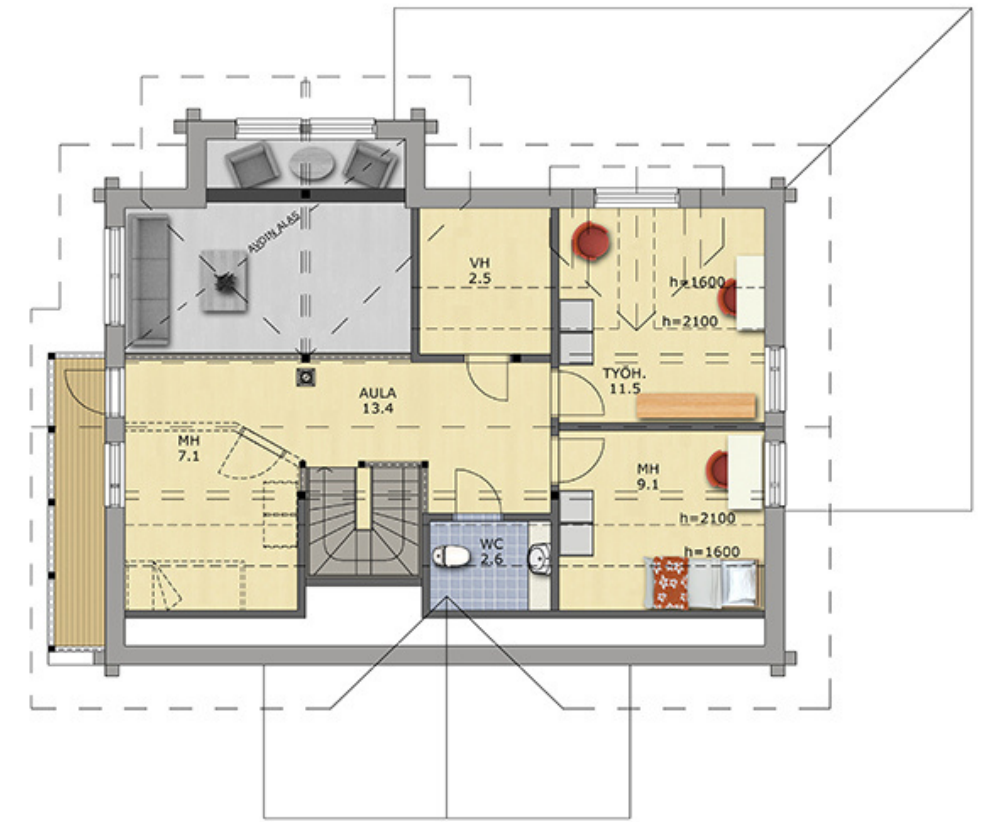

Количество комнат: 7

Терраса: 22 м²

Цену и комплектацию уточняйте по телефону +7 (921) 939 13 80; +7 (921) 887 74 33

➤ Проект «DM - 33»

Площадь: 144 м²

Размер: 10x11 м

Этажей: 2

Количество комнат: 5

Терраса: 20 м²

Цену и комплектацию уточняйте по телефону +7 (921) 939 13 80; +7 (921) 887 74 33

➤ Проект «DM - 34»

Площадь: 218 м²

Размер: 10x12.5 м

Этажей: 2

Количество комнат: 4

Терраса: 18 м²

Цену и комплектацию уточняйте по телефону +7 (921) 939 13 80; +7 (921) 887 74 33

➤ Проект «DM - 35»

Площадь: 216 м²

Размер: 10x12.5 м

Этажей: 2

Количество комнат: 6

Терраса: 30 м²

Цену и комплектацию уточняйте по телефону +7 (921) 939 13 80; +7 (921) 887 74 33