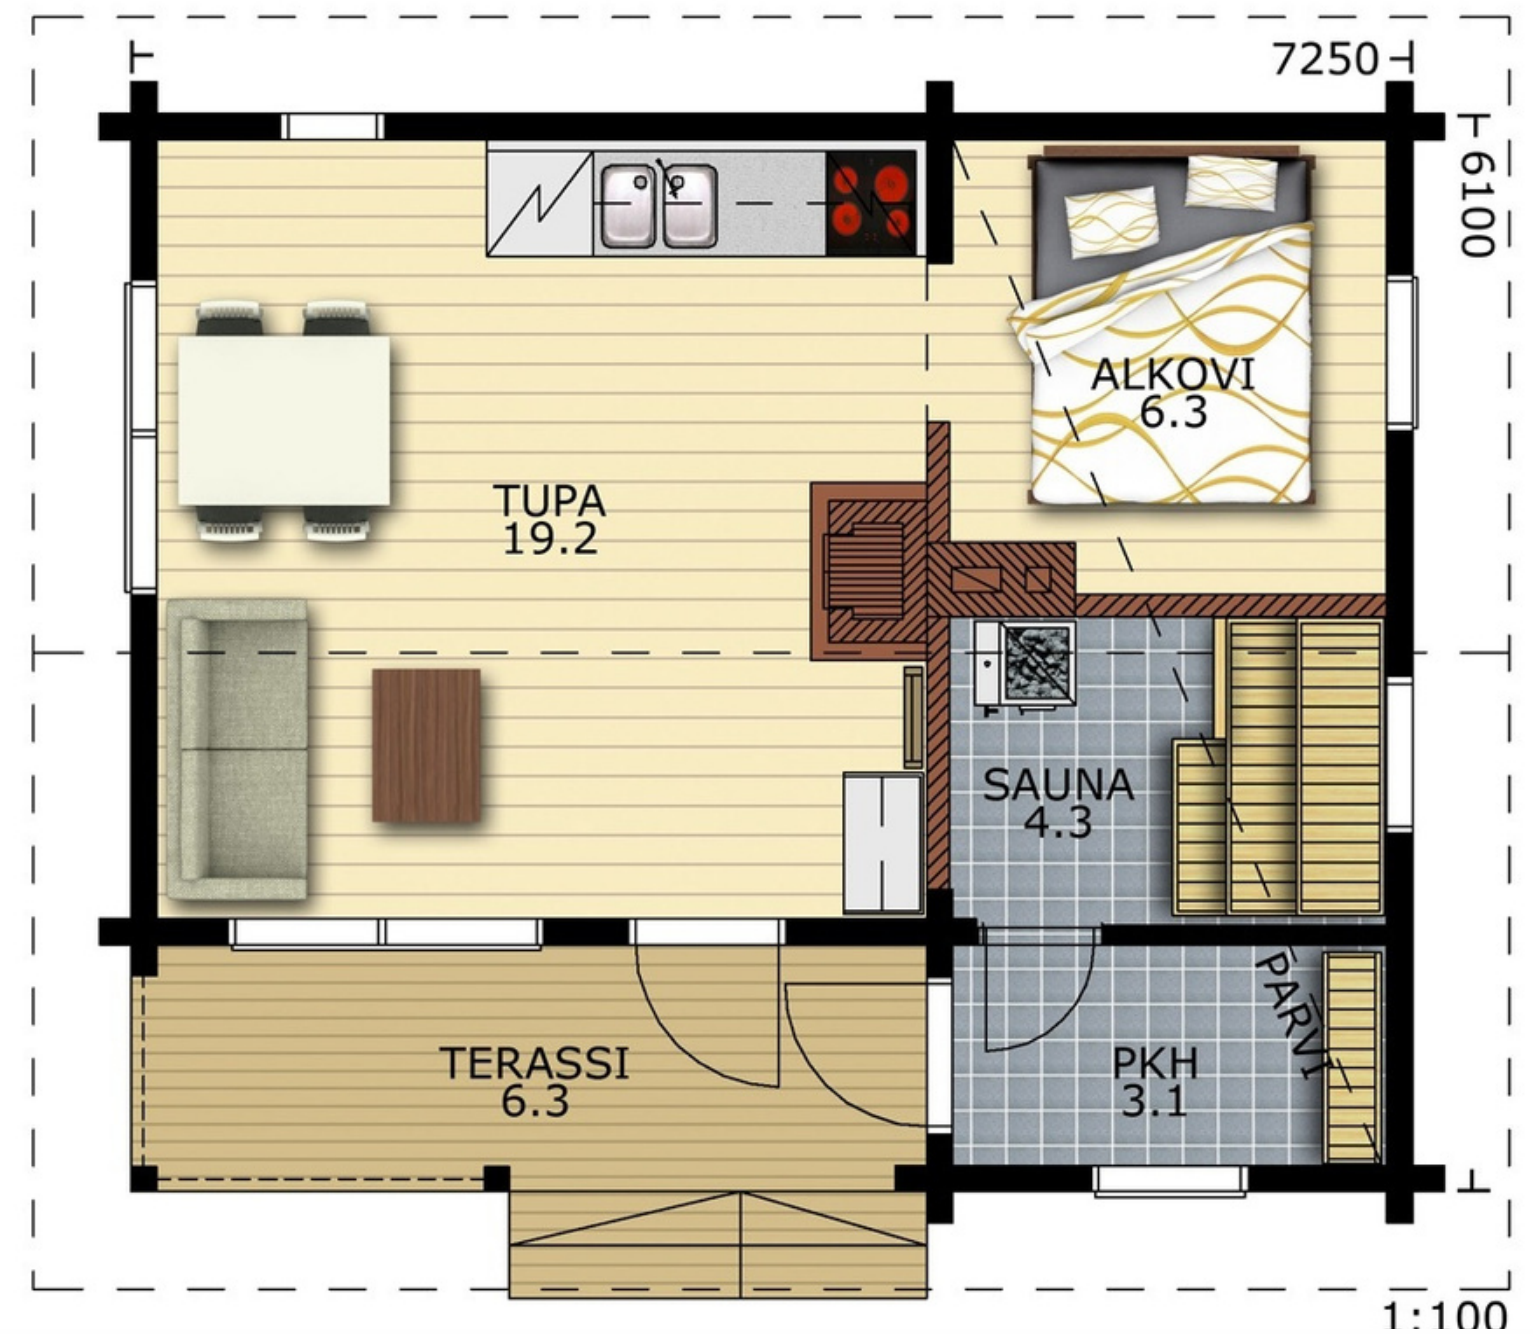

Преимущества нашей компании

Экономим ваши деньги

Более 700 выполненных
уникальных проектов

12 лет опыта

Проект «DM - 1»

Площадь: 48 м²

Размер: 6x8 м

Этажей: 1

Количество комнат: 2

Терраса: 12 м²

Цену и комплектацию уточняйте по телефону +7 (921) 939 13 80; +7 (921) 887 74 33

► Проект «DM - 2»

Площадь: 42 м²

Размер: 6.5x7.5 м

Этажей: 1

Количество комнат: 3