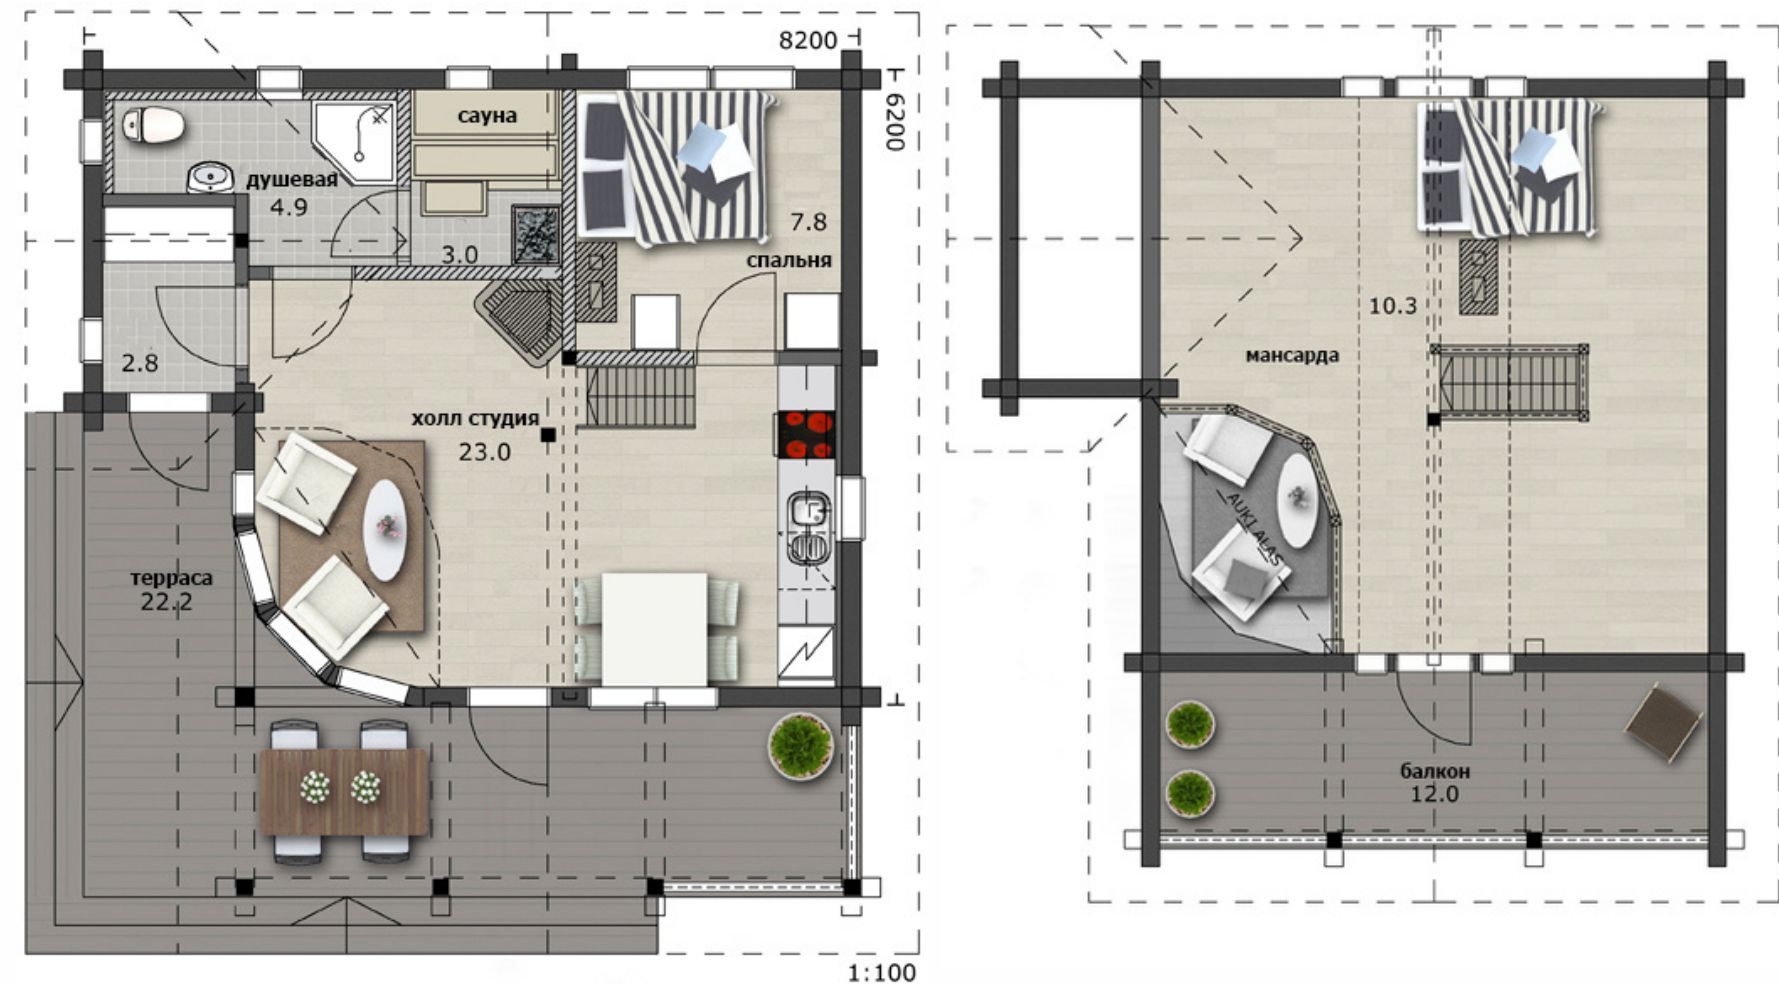

► Проект «DM - 12»

Площадь: 87 м²

Размер: 6x14.5 м

Этажей: 1

Количество комнат: 4

Терраса: 22 м²

Цену и комплектацию уточняйте по телефону +7 (921) 939 13 80; +7 (921) 887 74 33

» Проект «DM - 13»

Площадь: 90 м²

Размер: 7x10 м

Этажей: 2

Количество комнат: 4

Терраса: 10 м²

Цену и комплектацию уточняйте по телефону +7 (921) 939 13 80; +7 (921) 887 74 33

Проект «DM - 14»

Площадь: 85 м²

Размер: 8.5x8 м

Этажей: 2

Количество комнат: 4

Терраса: 20 м²

Цену и комплектацию уточняйте по телефону +7 (921) 939 13 80; +7 (921) 887 74 33

► Проект «DM - 15»

Площадь: 104 м²

Размер: 8.5x8.5 м