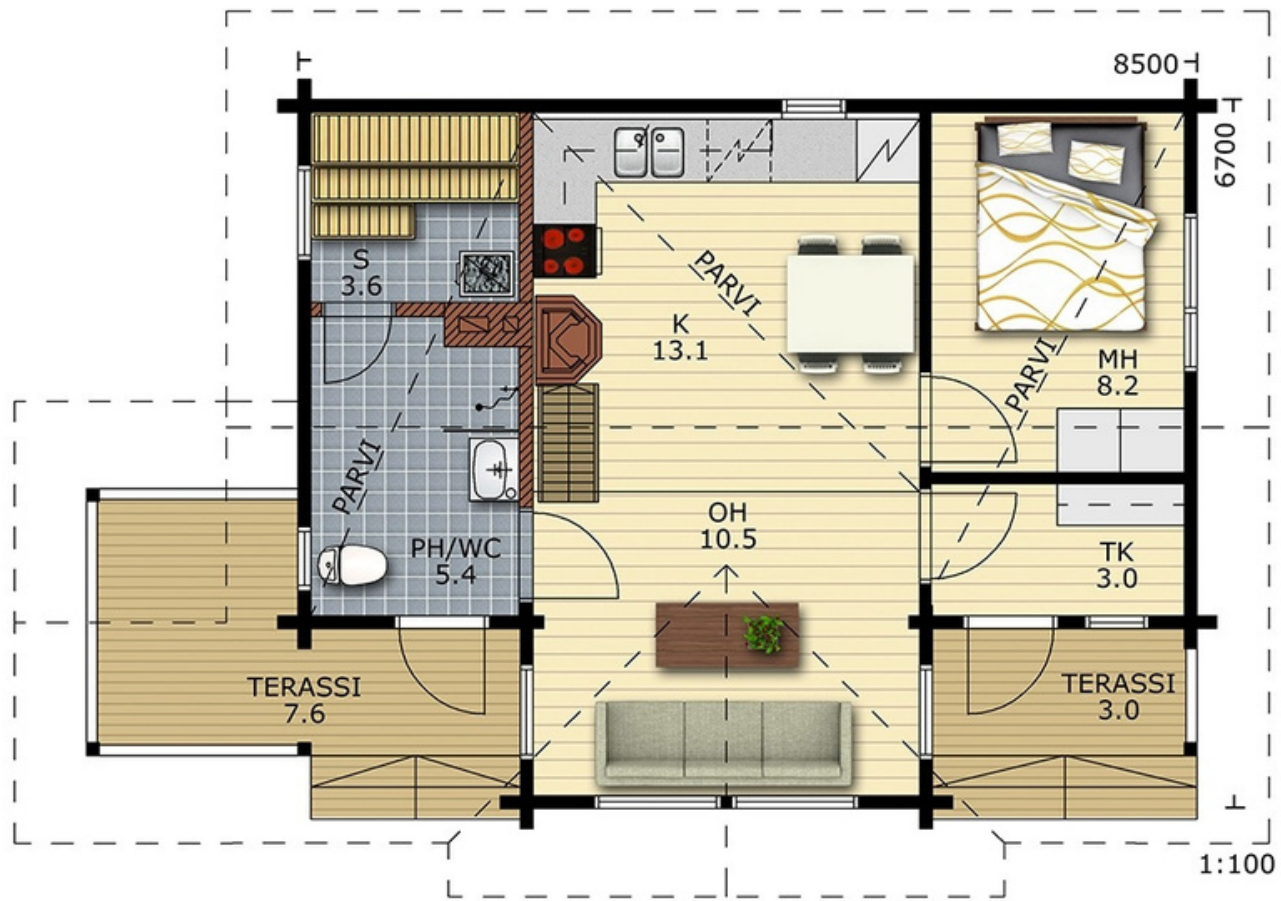

Количество комнат: 3

Терраса: 12м²

Цену и комплектацию уточняйте по телефону +7 (921) 939 13 80; +7 (921) 887 74 33

Проект «DM - 9»

Площадь: 82 м²

Размер: 7x9 м

Этажей: 2

Количество комнат: 3

Терраса: 14 м²

Цену и комплектацию уточняйте по телефону +7 (921) 939 13 80; +7 (921) 887 74 33

» Проект «DM - 10»

Площадь: 63 м²

Размер: 7x9 м

Этажей: 1

Количество комнат: 2

Терраса: 16 м²

Цену и комплектацию уточняйте по телефону +7 (921) 939 13 80; +7 (921) 887 74 33

► Проект «DM - 11»

Площадь: 63 м²

Размер: 7x9 м

Этажей: 2

Количество комнат: 4

Терраса: 10 м²

Цену и комплектацию уточняйте по телефону +7 (921) 939 13 80; +7 (921) 887 74 33

► Проект «DM - 12»

Площадь: 87 м²

Размер: 6x14.5 м

Этажей: 1

Количество комнат: 4

Терраса: 22 м²

Цену и комплектацию уточняйте по телефону +7 (921) 939 13 80; +7 (921) 887 74 33

» Проект «DM - 13»