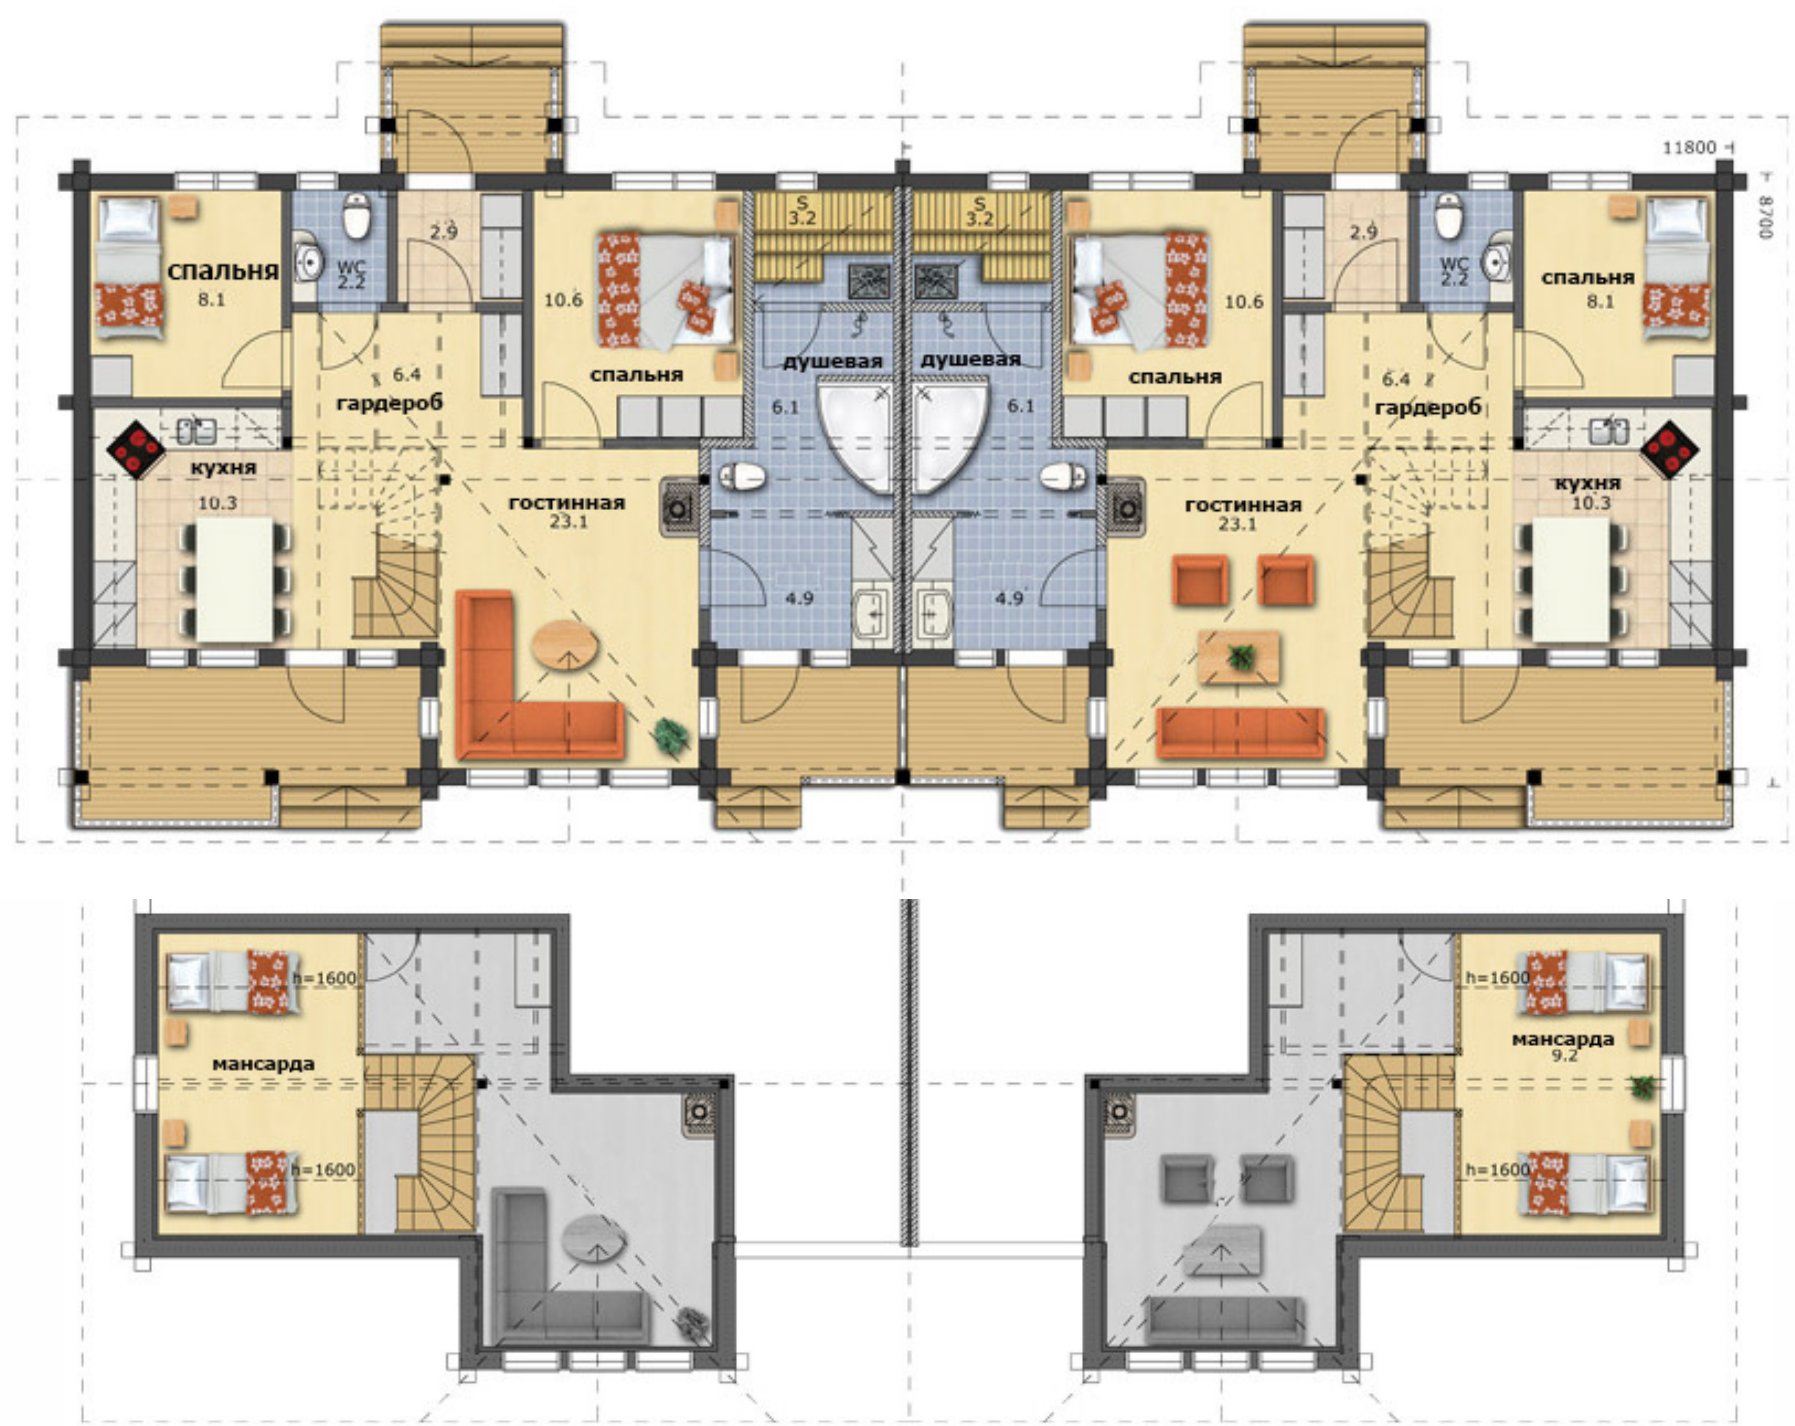

➤ Проект «DM - 42»

Площадь: 316 м²

Размер: 9x24 м

Этажей: 2

Количество комнат: 8

Терраса: 30 м²

Цену и комплектацию уточняйте по телефону +7 (921) 939 13 80; +7 (921) 887 74 33